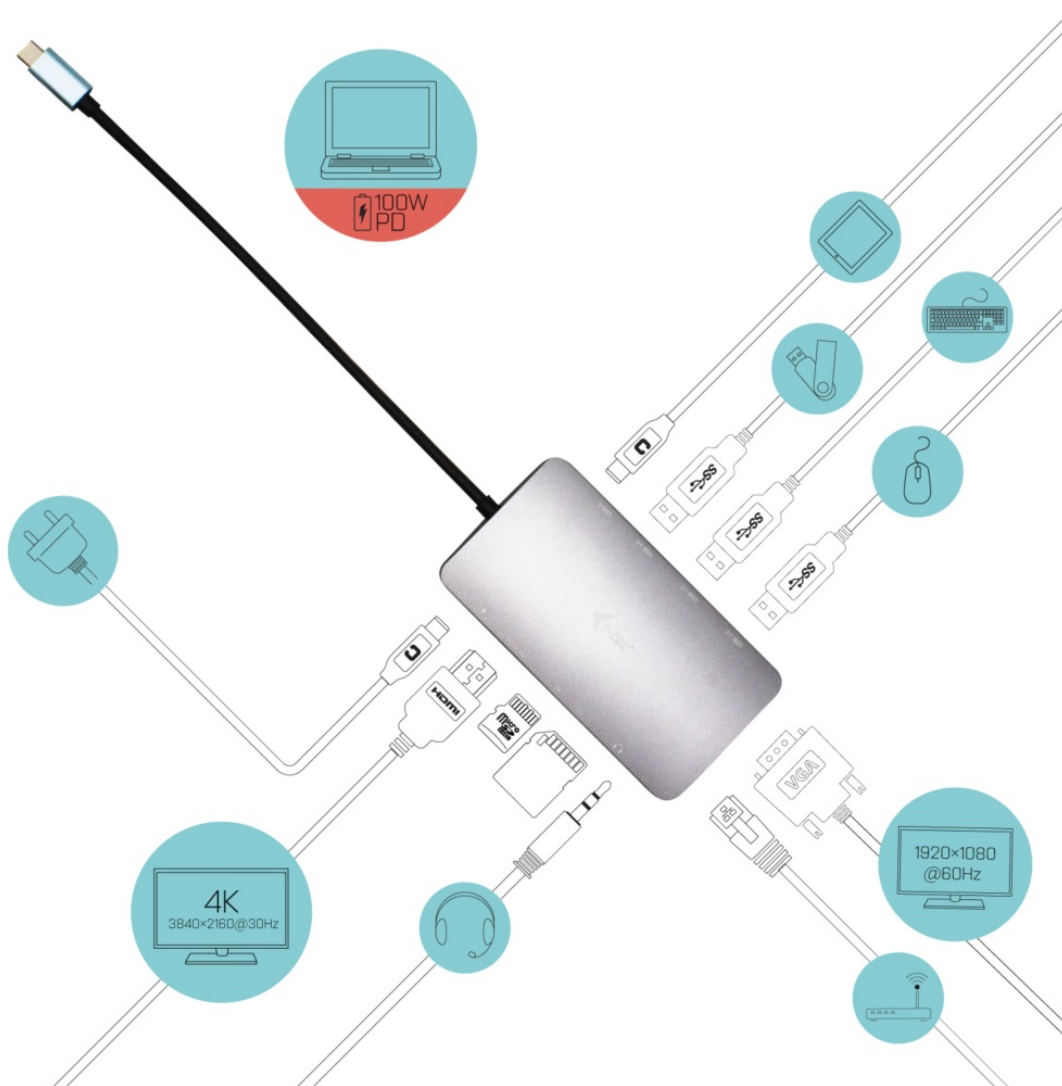

I-TEC USB-C METAL NANO DOCK HDMI/VGA 100W + NABÍJEČKA

Cena celkem:	2 449 Kč (bez DPH: 2 024 Kč)
Běžná cena:	2 694 Kč
Ušetříte:	245 Kč
Kód zboží:	DOCTEC0089
Part No.:	C31NANOVGA100
Záruka:	24 měs.
Stav:	Nové zboží

Popis**I-TEC USB-C Metal Nano Dock HDMI/VGA - vše, co potřebujete pro rozšíření**

Dokovací stanice I-TEC USB-C Metal Nano Dock HDMI/VGA kompaktních rozměrů, která je vhodná na cesty. Poskytne vám dostatek konektorů pro připojení externího monitoru či projektoru. Konstrukce z broušeného hliníku zajišťuje mechanickou pevnost a odolnost při častém přenášení. **I-TEC USB-C Metal Nano Dock** obsahuje celou řadu portů v podobě **HDMI, VGA** i **USB 3.0**. Je tak kompatibilní s novými i staršími zařízeními. Porty USB vám umožní využívat rozmanité USB periferie, samozřejmostí je také přítomnost **GLAN Ethernetu** pro vysokorychlostní připojení k internetu. Pokud preferujete poslech hudby nebo on-line komunikaci v soukromí, jistě oceníte **kombinovaný 3.5mm audio/mic port** pro sluchátka s mikrofonem. Dokovací stanice umožní také **napájení notebooku nebo tabletu výkonem až 100 W**.

I-TEC USB-C Metal Nano Dock HDMI/VGA 100 W + nabíječka

Dokovací stanice v kovovém provedení nabízí velké množství praktických portů. K počítači či notebooku se připojuje pomocí **USB-C portu s podporou Thunderbolt 3/4** a je tak schopná na podporovaných zařízeních přenášet i napájení **až 100 W**. Vysokorychlostní přístup k internetu lze realizovat skrze přítomný **RJ-45** port. K dokovací stanici lze připojit také monitor skrze rozhraní **HDMI** nebo **VGA**. Pro připojení periférií jsou přítomny **tři USB 3.0 porty** a jeden **USB-C port**. Mimo to je k dispozici i **čtečka microSD a SD karet**. Pro připojení sluchátek či mikrofonu pak slouží **kombinovaný 3,5 mm konektor**.

K dokovací stanici je rovněž přiložen napájecí adaptér o celkovém výkonu 100 W.

Upozornění: Porty HDMI a VGA je možné připojit současně, v takovém případě se ale zobrazí na obou monitorech stejný obraz.