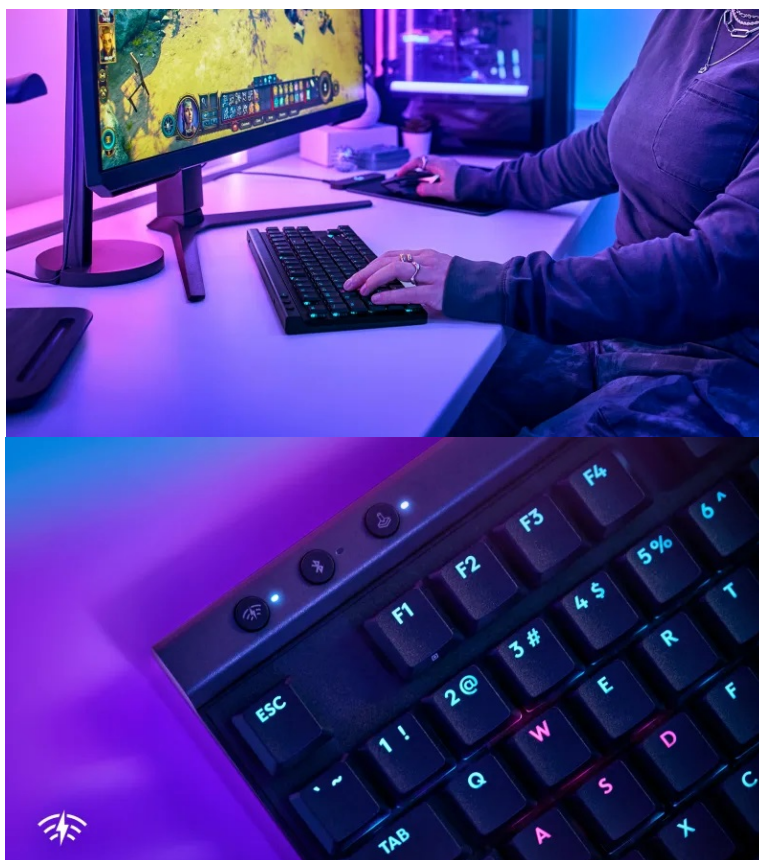

S **herní klávesnicí Logitech G515 LIGHTSPEED TKL** získáte do každého souboje přesnost, rychlost a komfortní bezdrátové připojení. **Technologie LIGHTSPEED** nabízí 3režimovou konektivitu a připojení můžete měnit stiskem tlačítka. **Nízkoprofilová konstrukce** je elegantní na pohled a díky své ergonomii podporuje komfortní ovládání nebo psaní. **Mechanické GL spínače** podporují rychlejší aktivaci, a tím pádem také rychlejší reakce.

### Logitech G515 LIGHTSPEED TKL

Bezdrátová herní klávesnice v provedení TKL (Tenkeyless, **bez numerické části**) disponující nízkoprofilovými mechanickými **hmatovými spínači GL**. Nabízí **RGB podsvícení**, které lze nastavit z palety **16,8 milionu barev**. Vytvořte si vlastní animace, nebo si díky technologii **LIGHTSYNC** vyberte z předvolených efektů, kdy je podsvícení řízeno hrami, zvukem nebo obsahem obrazovky. Připojení k počítači lze realizovat jak bezdrátově pomocí technologie **Bluetooth** či miniaturní USB přijímač s technologií **2,4 GHz**, tak i drátově pomocí **USB** kabelu. Na jedno nabití vydrží baterie v chodu **až 36 hodin**.