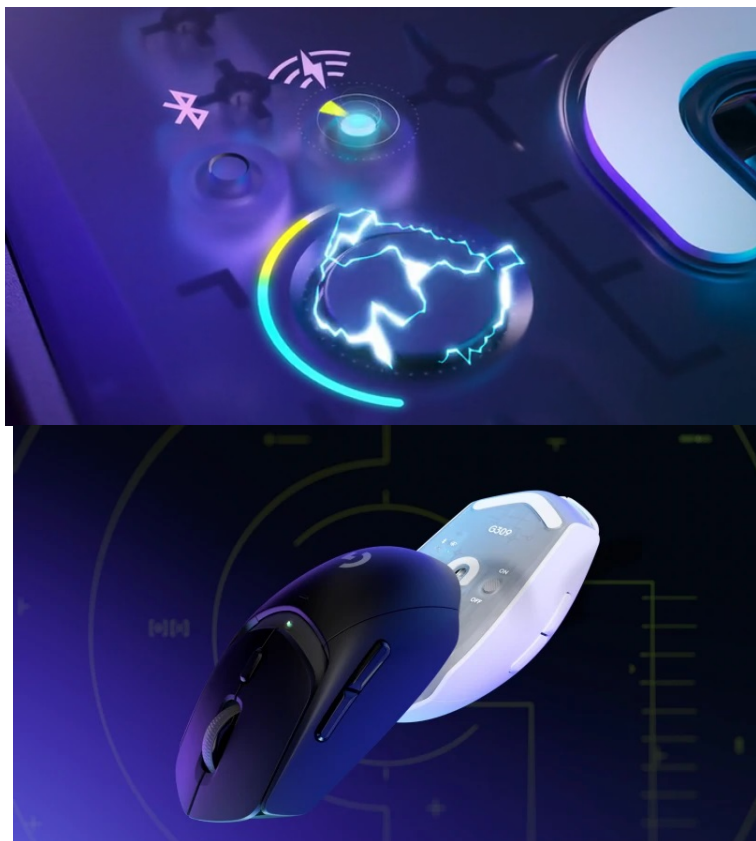

Gamingová myš Logitech G309 LIGHTSPEED s pokročilou bezdrátovou technologií, se kterou to bude na virtuálním bojišti lítat. Je určena pro náročné hráče, kteří jsou zaměřeni výhradně na svůj výkon a nechtějí žádné kompromisy během ovládání. **Technologie LIGHTSPEED** a **Bluetooth** přináší **duální bezdrátové připojení** pro ještě více flexibility a rychlosti. **LIGHTSPEED** podporuje konektivitu s bleskurychlou odezvou a na herní dění dokáže kurzor reagovat v řádu milisekund.

dlouhodobém hraní.

Pro perfektní ovladatelnost a rychlost pohybu je myš Logitech vybavena **hybridními spínači LIGHTFORCE**, které v sobě snoubí to nejlepší z optických a mechanických typů. Spínače podporují **přesnou detekci kliknutí** a prodleva v reakční době takřka neexistuje. **Optický senzor HERO 25K** se nezapotí ani v té nejintenzivnější akci. Podporuje **nastavitelné rozlišení 100 až 25 600 DPI**, takže se uplatní jak při dokonalém míření, tak kmitání během přestřelek nebo udílení rozkazů ve strategiích.

Logitech G309 LIGHTSPEED

Lehká bezdrátová herní myš disponující **6 programovatelnými tlačítky** a optickým senzorem nové generace **HERO 25K**, který nabízí špičkové nastavitelné rozlišení **až 25 600 DPI**. Hybridní spínače **LIGHTFORCE** v sobě spojují to nejlepší z optických a mechanických spínačů, a poskytují tak dokonalou kombinaci rychlosti a příjemného dotyku. Pomocí přepínače na spodní straně si můžete vybrat, zda chcete myš připojit skrze **Bluetooth** či využít **USB adaptér LIGHTSPEED** a připojení **2,4 GHz**. Napájení zajišťuje **jedna AA baterie**, která udrží myš v chodu až 600 hodin. Výhodou je také samostatné **tlačítko pro zapnutí či vypnutí** myši, které zajistí delší životnost baterie. Myš navíc podporuje systém **bezdrátového nabíjení POWERPLAY**.