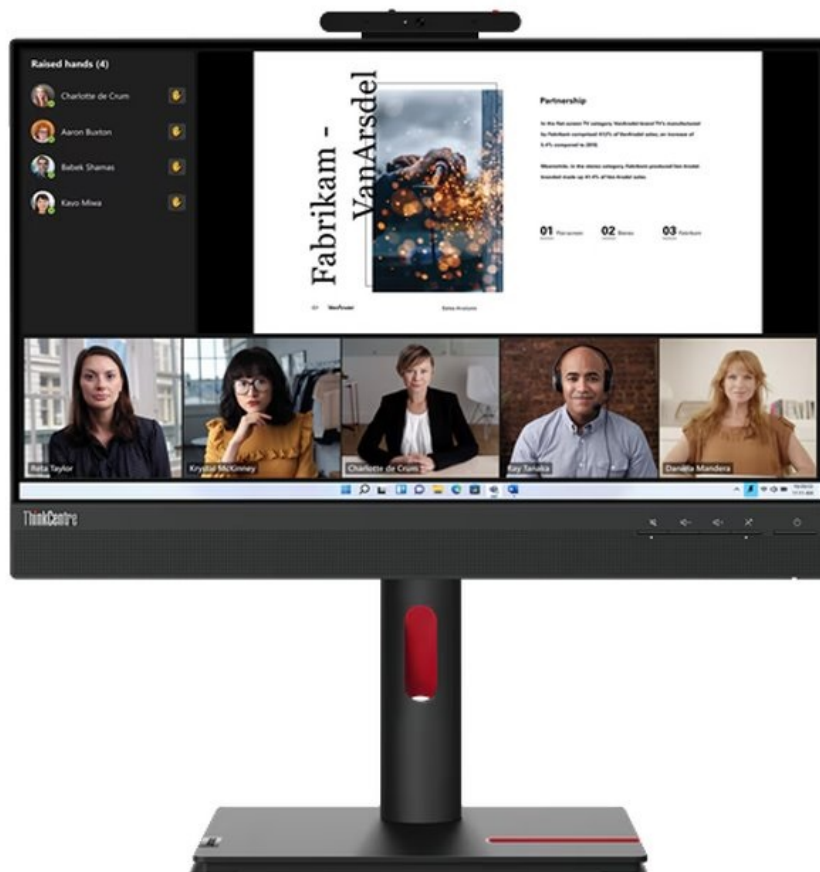

**Monitor Lenovo ThinkCentre Tiny-In-One 22 Gen5 Touch** je ideální pro kancelářskou činnost i sledování multimediálního obsahu. Ostrý obraz ve **Full HD rozlišení** zajistí komfortní čtení dokumentů, správu tabulek, práci s aplikacemi i zřetelné zobrazení vizuálních prvků, videa, fotografií apod. **Dotykový displej** zlepšuje celkovou ovladatelnost. **Modulární design Tiny-In-One (TIO) 5. generace** umožňuje rychlou a snadnou instalaci Lenovo ThinkCentre Tiny nebo ThinkStation Tiny (od 4. generace) do vyhrazeného slotu na zadní straně monitoru.

Váš pracovní prostor vždy uspořádaný a k potřebným konektorům se dostanete během okamžiku. Dostupné porty **DisplayPort** a **HDMI** vám umožní připojit monitor **Lenovo ThinkCentre Tiny-In-One 22 Gen5 Touch** ke zdroji obrazu, nechybí ani port **USB 3.0** pro připojení periferie. Tento model se vyznačuje přítomností **Full HD webkamery**, se kterou budou pracovní videokonference hračkou. Součástí výbavy je rovněž **integrováný KVM přepínač**, se kterým máte zdroje obrazu pod kontrolou a umožní vám ovládat až dvě zařízení připojená k monitoru. Součástí tohoto modelu jsou rovněž **zabudované reproduktory** s celkovým výkonem 6 W pro ozvučení multimediálního obsahu.