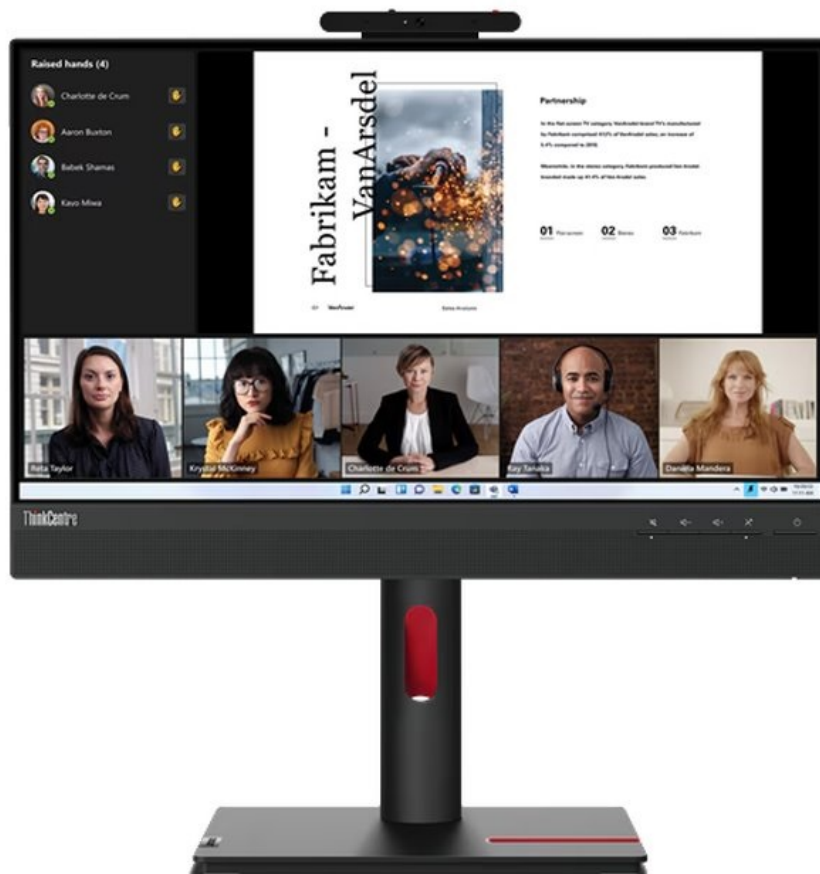

Lenovo ThinkCentre Tiny-In-One 22 Gen5 - modulární FHD monitor na každé moderní pracoviště

Kompaktní monitor Lenovo ThinkCentre Tiny-In-One 22 Gen5 je ideální pro kancelářskou činnost i sledování multimediálního obsahu. Ostrý obraz ve **Full HD rozlišení** zajistí komfortní čtení dokumentů, správu tabulek, práci s aplikacemi i zřetelné zobrazení vizuálních prvků, videa, fotografií apod. **Modulární design Tiny-In-One (TIO) 5. generace** umožňuje rychlou a snadnou instalaci Lenovo ThinkCentre Tiny nebo ThinkStation Tiny (od 4. generace) do vyhrazeného slotu na zadní straně monitoru. Váš pracovní prostor vždy uspořádaný a k potřebným konektorům se dostanete během okamžiku.

Dostupné porty **DisplayPort** a **HDMI** vám umožní připojit **monitor Lenovo ThinkCentre Tiny-In-One 22 Gen5** ke zdroji obrazu, nechybí ani port **USB 3.0** pro připojení periferie. Tento model se vyznačuje přítomností **Full HD webkamery**, se kterou budou pracovní videokonference hračkou. Součástí výbavy je rovněž **integrováný KVM přepínač**, se kterým máte zdroje obrazu pod kontrolou a umožní vám ovládat až dvě zařízení připojená k monitoru. Součástí tohoto modelu jsou rovněž **zabudované reproduktory s celkovým výkonem 6 W** pro ozvučení multimediálního obsahu.