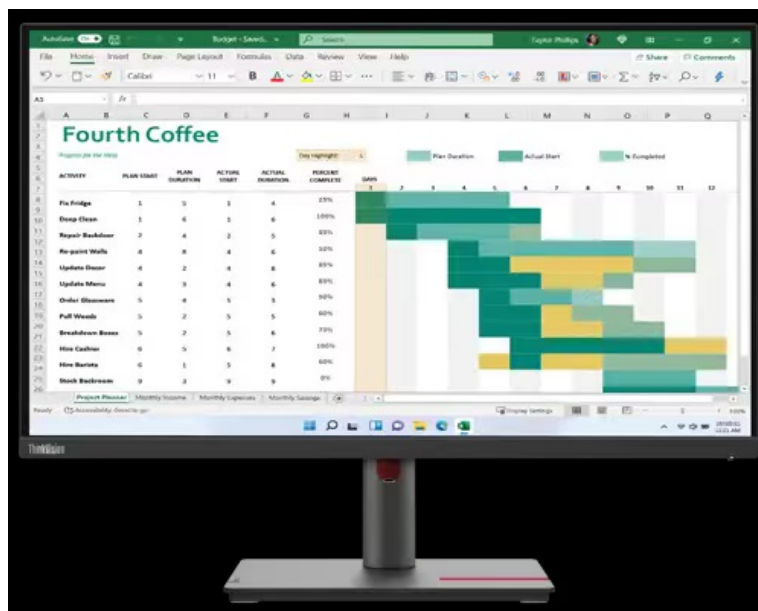

## Lenovo ThinkVision T27h-30 - ostrý obraz do moderní kanceláře nebo domácnosti

**Monitor Lenovo ThinkVision T27h-30** s kvalitním **QHD displejem**, který je navržen pro maximální pracovní produktivitu. Displej s **úhlopříčkou 27"** je natolik prostorný, aby přehledně zobrazil aplikace, tabulky, dokumenty i multimediální obsah. Umožní vám rovněž činnost s více okny najednou, a tak podpoří **efektivní multitasking**. **IPS panel** produkuje široké pozorovací úhly a displej **pokrývá 99 % sRGB barevné palety**, takže si veškerý obsah v bohatých barvách dopřejete bez zkreslení i při pohledu ze stran.

**Konstrukce s tenkými rámečky** umožňuje komfortní sledování při konfiguraci s více monitory vedle sebe. **Monitor Lenovo ThinkVision T27h-30** potěší také pestrou konektivitou, která obsahuje **HDMI, DisplayPort, USB 3.0**, a dokonce také **USB-C**. Díky rozličným možnostem připojení vytvoříte okolo monitoru všestranné výpočetní centrum pro práci, případně multimediální zábavu.

### Lenovo ThinkVision T27h-30

LED monitor s úhlopříčkou **27"** a Quad HD rozlišením **2560 × 1440** obrazových bodů nabízí jas **350 cd/m<sup>2</sup>**, dobu odezvy **4 ms** a pokrytí **99 % sRGB**. Použitím technologie **IPS** je dosaženo širokých pozorovacích úhlů **178° horizontálně i vertikálně**. K dispozici jsou **čtyři USB 3.0 porty**, ethernetový port **RJ-45** a jeden port **USB-C**, který kromě vysokorychlostního přenosu videa a dat umožňuje napájení připojených zařízení až do 90 W. Potěší také výškově nastavitelný stojan a funkce **Pivot**.

## **ZÁKLADNÍ SPECIFIKACE**

**Typ panelu:** IPS

**Úhlopříčka:** 27"

**Poměr stran:** 16 : 9

**Rozlišení:** 2560 × 1440

**Kontrastní poměr:** 1000 : 1

**Doba odezvy:** 4 ms

**Rozhraní:** 1× HDMI, 1× DisplayPort vstup, 1× DisplayPort výstup, 1× audio výstup, 1× RJ-45, 4× USB 3.0, 1× USB-C