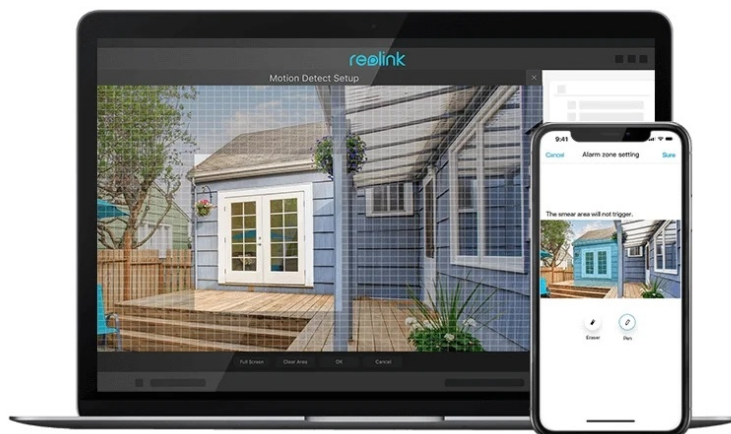

**IP kamera Reolink** pro obrazové záznamy ve vysokém rozlišení. Disponuje výkonným objektivem s vysokou světelností a snímačem s vysokým rozlišením, který zachytí **obraz v ultra jemných detailech**, a to včetně rysů obličeje nebo poznávací značky auta. **Pokročilý algoritmus detekce** spolehlivě rozpozná osoby, vozidla nebo zvířata od ostatních objektů. Přispívá tak k vylepšené detekci a posílá upozornění výhradně v případech oprávněných hrozeb.

Samozřejmostí je **robustní konstrukce**. Kryt plní **stupeň odolnosti IP67**, takže kamera je chráněna před vlhkostí, chladem a dalším povětrnostním vlivům. Pro maximální pohodlí podporuje tento model **aplikaci Reolink**, díky níž máte ke kameře vzdálený přístup a můžete živě sledovat veškeré dění, dostávat **upozornění v reálném čase** nebo nastavit zóny pohybu.

### Reolink P340

12megapixelová IP kamera typu **bullet** nabízí snímač **1/2,49" CMOS** s rozlišením **4512 x 2512** obrazových bodů s úhlem záběru **93°** (horizontálně). V případě zhoršených světelných podmínek či tmy je přítomen **IR přísvit** do vzdálenosti až 30 m a **bílý LED přísvit**. Připojení lze jednoduše realizovat pomocí **RJ-45 portu**. Díky **aplikaci Reolink** lze sledovat dění v domácnosti či jiných prostorech **24 hodin denně, 7 dní v týdnu** odkudkoli skrze váš smartphone. Kamera navíc disponuje zabudovaným **mikrofonem a reproduktorem**. Díky voděodolnosti dle **IP67** nabízí jak vnitřní, tak i venkovní možnost použití.

- Vysoce kvalitní obraz s rozlišením 12 Mpx
- Účinná kompresní technologie H.265
- IR a bílý LED přísvit
- Detekce pohybu, osob, zvířat a vozidel
- Slot pro paměťovou kartu microSD s kapacitou až 256 GB
- Integrovaný mikrofon a reproduktor
- Odolnost vůči vodě a prachu (IP67)