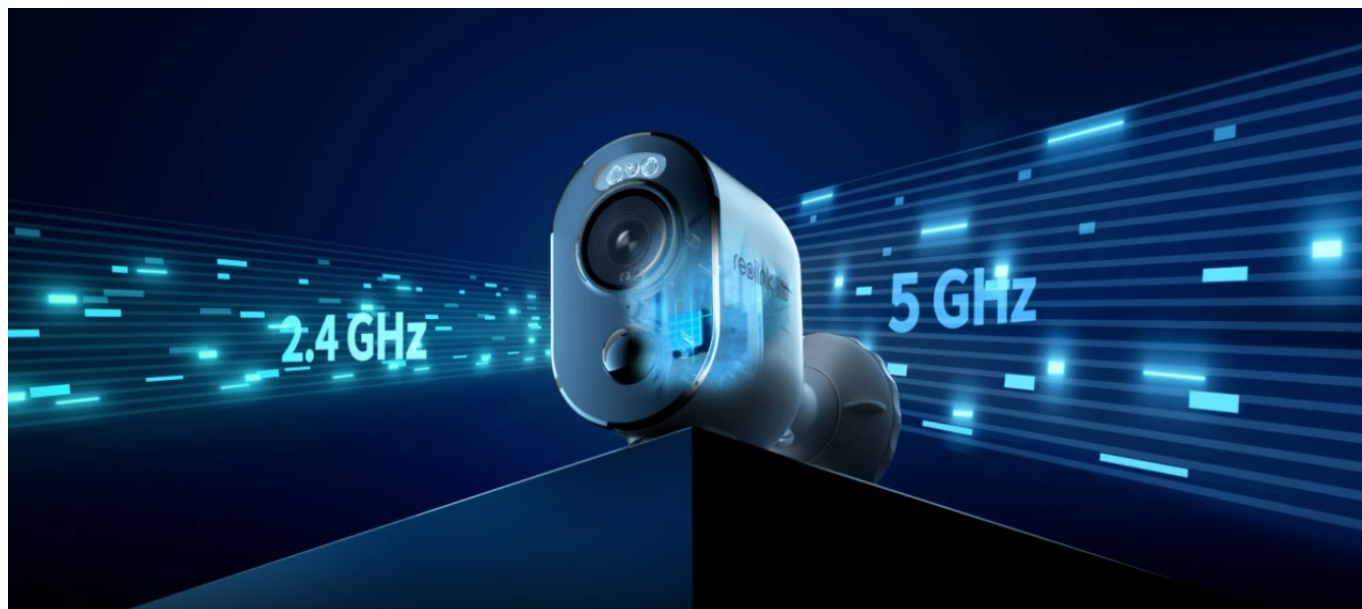

IP kamera Reolink Argus Series B350 přináší efektivní ochranu vašeho prostoru. Kamera dokáže zachytit obraz ve **vysokém rozlišení 4K**, takže záznamy jsou jasné, čisté a obsahují všechny potřebné detaily. Díky **pokročilé detekci** dokáže rozlišit osoby, vozidla i zvířata od dalších objektů, a tak potlačit falešné poplachy.

Samozřejmostí je **noční režim s integrovaným IR přísvitem a barevným LED přísvitem**, takže ani za špatných světlených podmínek nebo uprostřed noci nenechá nic bez dozoru. **IP kamera Reolink Argus Series B350** podporuje bezdrátové připojení skrze **dvoupásmovou Wi-Fi**, díky čemuž je zajištěna snadná instalace bez kabelů a flexibilní umístění přesně podle vašich požadavků například na příjezdovou cestu, verandu, pergolu.

O provoz se stará **dobíjecí baterie s dlouhou výdrží**, případně lze využít i formu solárního panelu, a tak je vhodná i pro ty, kteří dbají na šetrnost a ekologii. Nechybí ani **integrováný mikrofon a reproduktor** pro oboustrannou komunikaci. Konstrukce splňuje **certifikaci IP65**, díky čemuž je vhodná pro umístění ve vnitřním i vnějším prostoru.

Reolink Argus Series B350

8megapixelová IP kamera typu **bullet** nabízí **CMOS** snímač s rozlišením **3840 × 2160** obrazových bodů a úhlem záběru **105°** (horizontálně). V případě zhoršených světelných podmínek či tmy je přítomen **IR přísvit** do vzdálenosti **až 10 m** a barevný **LED přísvit**. Připojení lze jednoduše realizovat bezdrátově pomocí **Wi-Fi**. Díky **aplikaci Reolink** lze sledovat dění v domácnosti či jiných prostorech **24 hodin denně, 7 dní v týdnu** odkudkoli skrze váš smartphone. Kamera navíc disponuje