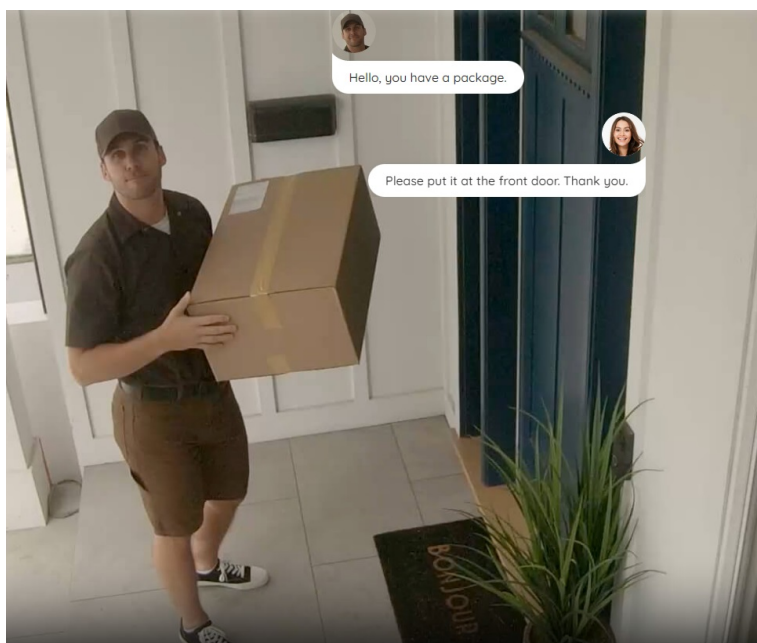

Výkonná IP kamera Reolink Trackmix Series W760 v provedení PTZ, která je vhodná pro zabezpečení domácnosti nebo firemního objektu. **Dvojice objektivů** umožňuje synchronní snímání prostoru a zajišťuje ostrý a detailní obraz v **panoramatickém i přiblíženém pohledu**.

Tato IP kamera dokáže rozlišit **osoby, vozidla nebo zvířata** od dalších objektů, a tak potlačuje falešné poplachy. **Zabudovaný reproduktor s mikrofonem** vám umožní obousměrnou komunikaci, takže nastalou situaci máte mnohem lépe pod kontrolou. Samozřejmostí jsou také **funkce nočního vidění**, díky čemuž získáte dobře viditelné záběry i za tmy.

Podpora **bezdrátového připojení skrze dvoupásmovou Wi-Fi** zajistí stabilní konektivitu a plynulý obraz. O vnější ochranu se pak stará robustní kryt se **stupněm krytí IP65**, který kameru **Reolink Trackmix Series W760** chrání před vnějšími vlivy prostředí. Snadné ovládání kamery umožňuje **aplikace Reolink**, se kterou nastavíte detekční zóny a další bezpečnostní parametry, ať už jste kdekoli.