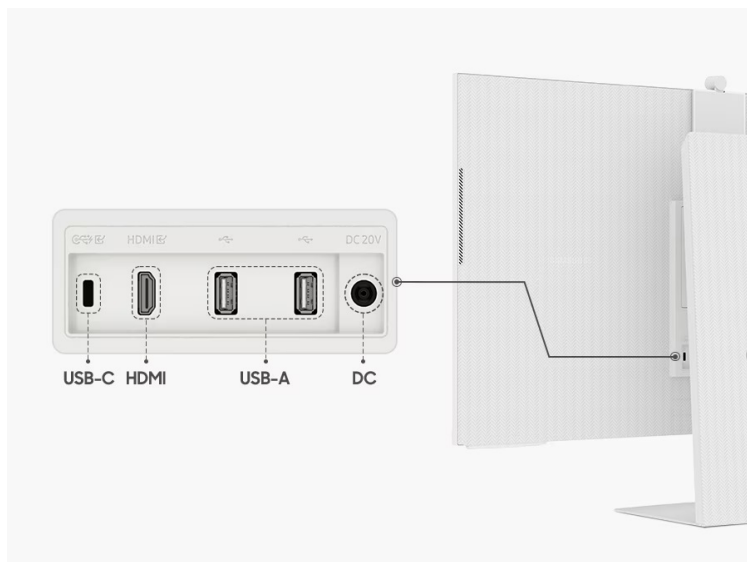

Popis

Smart monitor Samsung M8 - na práci i multimédia jde chytře

Chytrý LED monitor Samsung M8 vám zprostředkuje všechny pracovní povinnosti i multimediální zábavu na **velké ploše 32"**. Přehledně a jasně můžete užívat aplikace, sledovat multimédia, ale také provádět videohovory a využívat celou řadu smart funkcí.

Filmy a seriály bez počítače

Stylově a jednodušeji si dopřejete zážitky chytré TV. Díky rozhraní **Wi-Fi** monitor **Samsung M8** připojíte k internetu a tím pádem také ke všem streamovacím službám, jako je **Netflix**, **YouTube** apod. Nechybí ani bezdrátové rozhraní **Bluetooth**, takže vše potřebné připojíte rychle, jednoduše a bez nutnosti zapínat stolní počítač.

Produktivita bez omezení

Váš pracovní prostor má nyní 32 palců a **VA panel** pro živé barvy ze všech stran vám umožní komfortní surfování po internetu, úpravu dokumentů, plnit náročné projekty a další činnosti. **Samsung Smart Monitor M8** se vyznačuje tenkým designem, který vnese jedinečný styl do vašeho pracovního nebo osobního prostoru. Díky minimalistickému provedení skvěle zapadne do každého moderního interiéru. Monitor **Samsung Smart Monitor M8** je vybaven **kamerou SlimFit**, kterou jednoduše nakloníte do požadovaného úhlu. Umožní vám rychle a efektivně komunikovat formou videohovorů. Praktický kryt pak zajistí vaše soukromí. **Ultra jemné 4K rozlišení** s podporou **HDR10+** vždy vykreslí nádherný obraz. Užijte si dokonalé detaily a živé barvy po celou dobu sledování. Zabudované **reproduktory s celkovým výkonem 10 W** se postarají o bohaté audio.

Součástí balení je HDMI, USB-C kabel a dálkový ovladač.

ZÁKLADNÍ SPECIFIKACE

Typ panelu: VA

Úhlopříčka: 32"

Poměr stran: 16 : 9

Rozlišení: 3840 × 2160 px

Kontrastní poměr: 3000 : 1

Doba odezvy: 4 ms