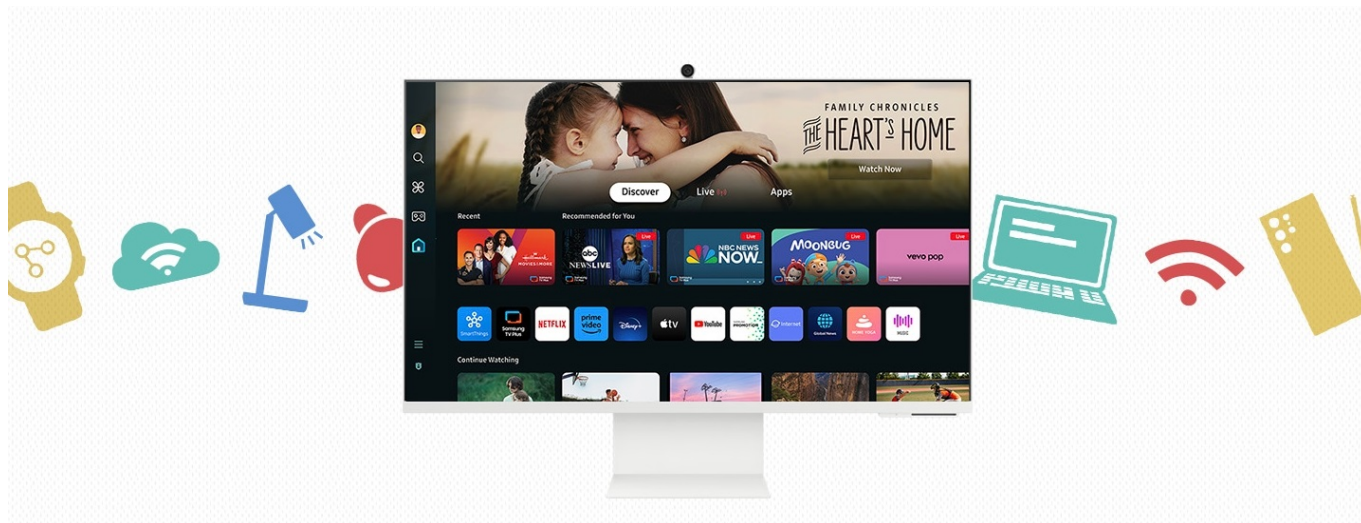

Popis

Smart monitor Samsung M8 - na práci i multimédia jde chytře

Chytrý LED monitor Samsung M8 vám zprostředkuje všechny pracovní povinnosti i multimediální zábavu na **velké ploše 32"**. Přehledně a jasně můžete užívat aplikace, sledovat multimédia, ale také provádět videohovory a využívat celou řadu smart funkcí.

Filmy a seriály bez počítače

Stylově a jednodušeji si dopřejete zážitky chytré TV. Díky rozhraní **Wi-Fi** monitor **Samsung M8** připojíte k internetu a tím pádem také ke všem streamovacím službám, jako je **Netflix**, **YouTube** apod. Nechybí ani bezdrátové rozhraní **Bluetooth**, takže vše potřebné připojíte rychle, jednoduše a bez nutnosti zapínat stolní počítač.

Hraní her bez konzole

Skrze **monitor Samsung M8** získáte přístup ke stovkám her. Předplatné služby **Xbox Game Pass** máte přímo na monitoru, aniž byste potřebovali vlastnit konzoli. Pusťte se do objevování herních světů jednoduše a zcela novým způsobem.

Chytrý LED monitor s úhlopříčkou **32"** a rozlišením **3840 × 2160** bodů nabízí kontrastní poměr **3000 : 1**, jas **400 cd/m²**, podporu **HDR10+** a dobu odezvy **4 ms**. Použitím technologie **VA** je dosaženo širokých pozorovacích úhlů **178° horizontálně i vertikálně**. Monitor pohání operační systém **Tizen**, který umožňuje přístup k mnoha aplikacím pro sledování online obsahu, jako jsou Netflix, YouTube či Disney+, a to bez nutnosti zapínat počítač. Pro tyto účely je monitor vybaven bezdrátovým připojením **Wi-Fi a Bluetooth**. Disponuje **SlimFit webkamerou** pro snadné videohovory s přáteli, rodinou či kolegy. K dispozici jsou **dva USB porty** a jeden port **USB-C**, který kromě vysokorychlostního přenosu videa a dat umožňuje napájení připojených zařízení až do 65 W. Monitor podporuje také bezdrátové **zrcadlení obrazovky** z chytrého telefonu a službu **DeX**. Ozvučení zajišťují reproduktory s celkovým výkonem **10 W**. Potěší také výškově nastavitelný stojan a funkce **Pivot**, která umožňuje otočení obrazovky o 90°.