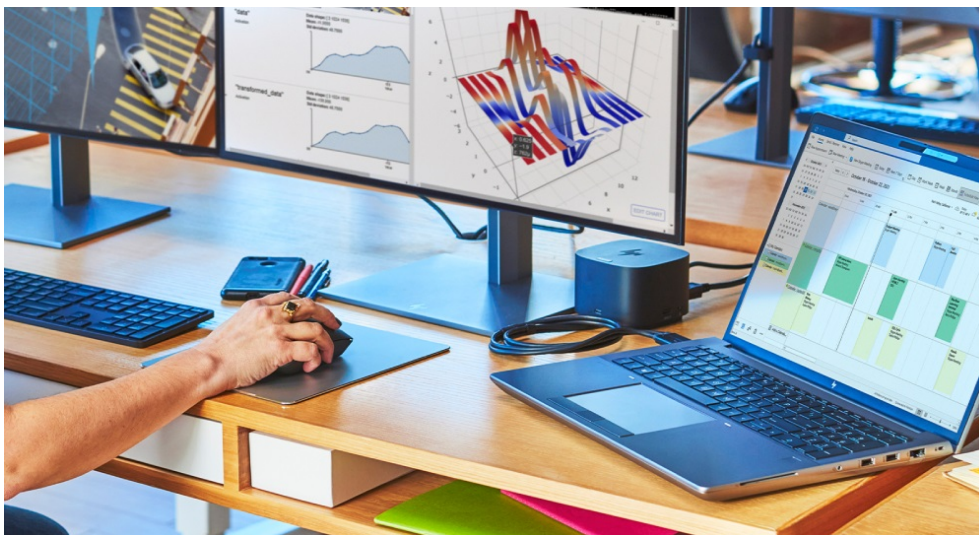

### Notebook HP ZBook Fury 16 G11 - má na starosti ty nejnáročnější projekty

**HP ZBook Fury 16 G11** představuje další generaci pracovních stanic, které se vměstnají do rozměrů notebooku. Tento model ve velmi výkonné konfiguraci je určen pro náročnou pracovní činnost a provoz profesionálního softwaru. Je osazen procesorem **Intel Core i9 čtrnácté generace** a ve spojení s **kolosální 128GB RAM typu DDR5** se vyrovná i s **bezprecedentním multitaskingem**. Výpočetní výkon doplňuje dedikovaná grafická karta **NVIDIA RTX 5000** pro provoz veškerého grafického softwaru a úkony, jako renderování, design, editace a další činnosti spojené s vašimi projekty.

Ve výbavě naleznete například **čtečku otisku prstů** pro rychlé a bezpečné přihlášení vaší osoby a ochranu citlivých dat. Nechybí **5Mpx IR webkamera** či **čtečka Smart karet**. O kvalitní audio se starají **reproduktory Poly Studio**, samozřejmostí je také bohatá konektivita pro zvýšenou flexibilitu a práci s periferními zařízeními. Náročné aplikace a objemné soubory otevřete během okamžiku díky **SSD jednotce s velkou kapacitou úložiště 2 TB**. 120Hz displej s úhlopříčkou 16 palců a **WQUXGA rozlišení** pokrývá **100 % DCI-P3 barevného spektra**, a tak na velké ploše zobrazíte v potřebné kvalitě a bohatých barvách.

## HP ZBook Fury 16 G11

Základem notebooku je 24jádrový procesor **Intel Core i9-14900HX**, pracující na frekvenci 2,2 GHz, doplněný **128 GB** operační paměti. Vybaven je **16"** matným displejem s **WQUXGA** rozlišením 3840 × 2400 bodů a obnovovací frekvencí **120 Hz**. Obrazová data má na starosti grafická karta **NVIDIA RTX 5000** se 16 GB vlastní paměti. Pro data je k dispozici **SSD disk** s kapacitou **2 TB**. Vybaven je 5Mpx IR webkamerou, **čtečkou otisku prstů**, čtečkou čipových karet a podsvícenou klávesnicí. Samozřejmostí je bezdrátové připojení **Wi-Fi a Bluetooth**. Notebook je dodáván s předinstalovaným operačním systémem **Windows 11 Pro**.