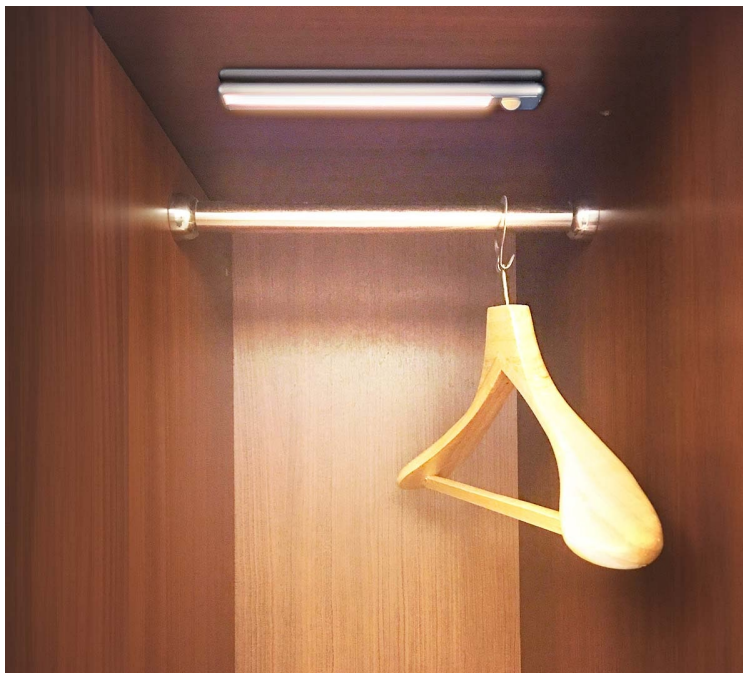

NEDIS LCRM01WT

Cena celkem:	533 Kč (bez DPH: 441 Kč)
Běžná cena:	586 Kč
Ušetříte:	53 Kč
Kód zboží:	OSVNED1155
Part No.:	LCRM01WT
Záruka:	24 měs.
Stav:	Nové zboží

Popis

Posvitte si na svůj šatník i na schody - LED světlo Nedis LCRM01WT

Dobíjecí LED osvětlení s pohybovým senzorem, které je vhodné pro osvětlení vnitřních prostor - například **ve skříní, na chodbě, schodišti** apod. Vyznačuje se mimořádně snadnou instalací pomocí magnetických proužků, které jsou součástí balení.

Zabudovaný senzor přesně **detekuje pohyb** a automaticky osvětlí prostor v rozsahu **až 5 metrů**. Po pár vteřinách nečinnosti se opět samo zhasne, a tak šetří energii. Pro napájení světla slouží rozhraní **USB-C**.

Nedis LCRM01WT

Dobíjecí LED svítidlo **s pohybovým senzorem** je praktickým řešením pro snadné rozjasnění tmavých prostor. Světlo se **automaticky zapne, když je detekován pohyb do 5 metrů**, a po několika sekundách se znovu vypne, pokud není detekována žádná aktivita. Pro nepřetržité svícení lze použít ruční vypínač. Navíc není třeba složitého zapojování nebo potíží s instalací, svítidlo lze jednoduše připevnit pomocí dodaných magnetických proužků nebo oboustranné pásky. Je tak ideální pro použití do skříně, na schodiště či ve sklepech. Napájení je realizováno z integrované baterie, kterou lze dobít pomocí **USB-C** portu.