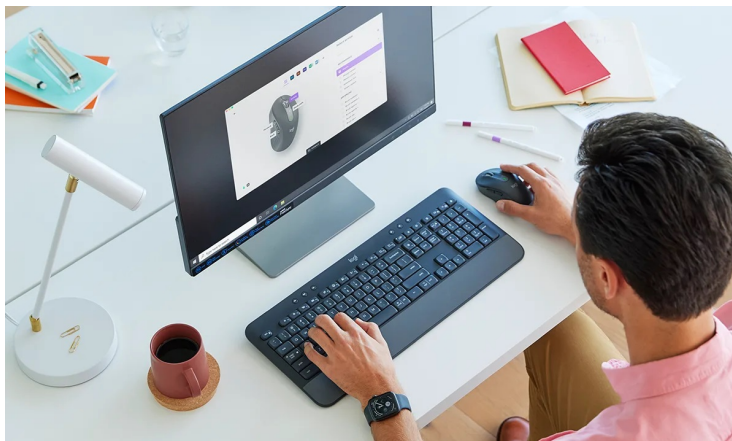

**Bezdrátová myš Logitech Signature M650** je ideálním pracovním nástrojem na PC. Uplatní se ve firemní kanceláři i na home office, podporuje přesný pohyb a komfortní používání po celý den. **Myš Logitech Signature M650 for Business** disponuje výkonným senzorem s **maximálním rozlišením 4000 DPI**. Díky tomu zajišťuje precizní posun jak při prohlížení jednotlivých řádů dokumentů, tak třeba surfování po internetových stránkách, které nikde nekončí.

Pomocí **kolečka SmartWheel** máte i sebemenší posun pod kontrolou. Díky **technologii SilentTouch** myš Logitech Signature M650 for Business potlačuje hluk při klikání a přispívá k lepšímu soustředění a tvorbě produktivního pracovního prostředí. Vzhledem k tomu je vhodná do velkých kanceláří, při práci v týmech, knihovně apod. Tvarem optimálně padne do ruky. **Gumové boční úchyty** zajišťují pevné držení bez nadměrné svalové zátěže. Podporuje **bezdrátové připojení** pomocí **Bluetooth** nebo **USB adaptér Logi Bolt**. Režim připojení můžete měnit rychle a jednoduše pomocí tlačítka na spodní straně.