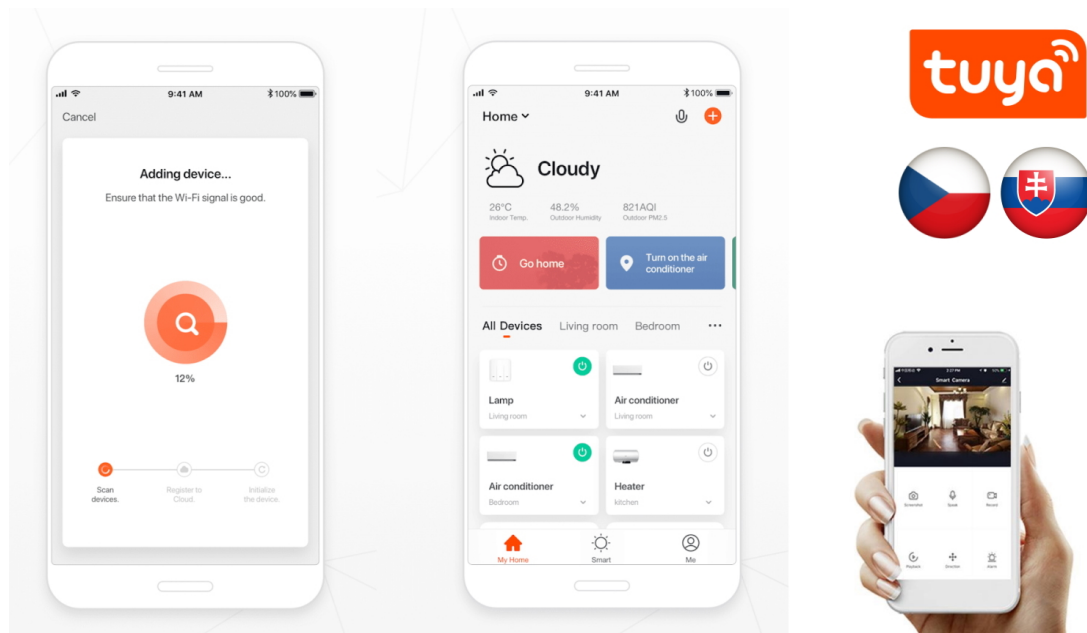

**Popis****IMMAX NEO GU10 6 W RGB+CCT 3 ks**

Chytrá, **stmívatelná**, barevná LED žárovka umožňuje **nastavení barvy a jasu** světla dle aktuální potřeby. Kromě **RGB** barevné škály je možné měnit také teplotu světla od teplé až po studenou bílou. Žárovka je založena na bezpečné a spolehlivé bezdrátové komunikaci **Wi-Fi**. Samozřejmostí je kompatibilita se systémy iOS či Android a hlasovým ovládním přes Amazon Alexu, Google Assistant nebo Apple Siri.

Balení obsahuje tři žárovky a dálkový ovladač.

Systém podporuje technologii **BEACON**. Jedná se o bezdrátové ovládní pomocí **Bluetooth** protokolu. Pomocí dálkového ovladače můžete světlo či žárovku ovládat na dálku, aniž by bylo nutné DO namířit na výrobek (dosah cca 20 m). Jedním DO lze ovládat až 30 výrobků, a navíc **není potřeba vlastnit bránu (Bridge)**.