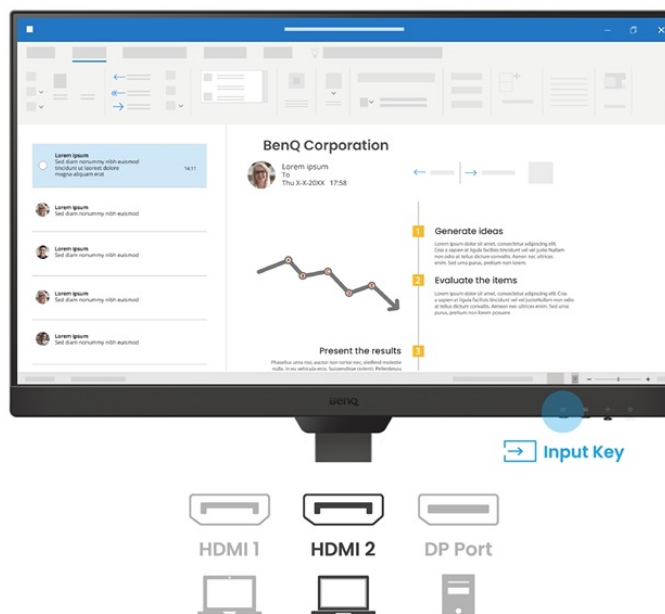

### BenQ BL2790T - všechny pracovní potřeby, jeden displej

S monitorem BenQ BL2790T dokážete čelit každé pracovní výzvě. Vyznačuje se potřebnou **ergonomií pro nastavení do výšky či úhlu otočení až o 90°**. Díky tomu se přizpůsobí všem vašim potřebám ohledně pohodlí a umožní vám efektivně pracovat po celý den. Displej dosahuje **úhlopříčky 27"** a ostrého **Full HD rozlišení**. PC aplikace, internetové stránky, dokumenty a multimediální obsah tak zobrazí jasně a ostře.

Displej se může pochlubit **technologíí IPS** pro vykreslování obsahu v širokých pozorovacích úhlech nebo **99% pokrytím sRGB barevné palety**. To znamená produkci živých a realistických barev, které oceníte nejenom při práci s obrázky a běžné editaci, ale také třeba streamování videí či jen čtení textů. S další výbavy stojí za to zmínit například **zabudované reproduktory**, které se postarají o ozvučení o plnohodnotné ozvučení.

### BenQ BL2790T

LED monitor s úhlopříčkou **27"** a Full HD rozlišením **1920 × 1080** bodů. Nabízí kontrastní poměr **1300 : 1**, jas **250 cd/m<sup>2</sup>**, dobu odezvy **5 ms** a pokrytí 99 % sRGB barevné palety. Použitá technologie **IPS** nabízí pozorovací úhly 178° horizontálně i vertikálně. Monitor disponuje **VESA uchycením** a integrovanými **stereo reproduktory** s celkovým výkonem **4 W**. Monitor disponuje také speciálním režimem **Eye-Care**, který šetří vaše oči tím, že upravuje jas obrazovky dle změny světla v prostředí. Potěší také výškově nastavitelný stojan a funkce **Pivot**, která umožňuje otočení obrazovky o 90°.

### ZÁKLADNÍ SPECIFIKACE

**Typ panelu:** IPS

**Úhlopříčka:** 27"

**Poměr stran:** 16 : 9

**Rozlišení:** 1920 × 1080 px

**Kontrastní poměr:** 1300 : 1

**Doba odezvy:** 5 ms

**Rozhraní:** 2× HDMI, 1× DisplayPort, 1× sluchátkový výstup