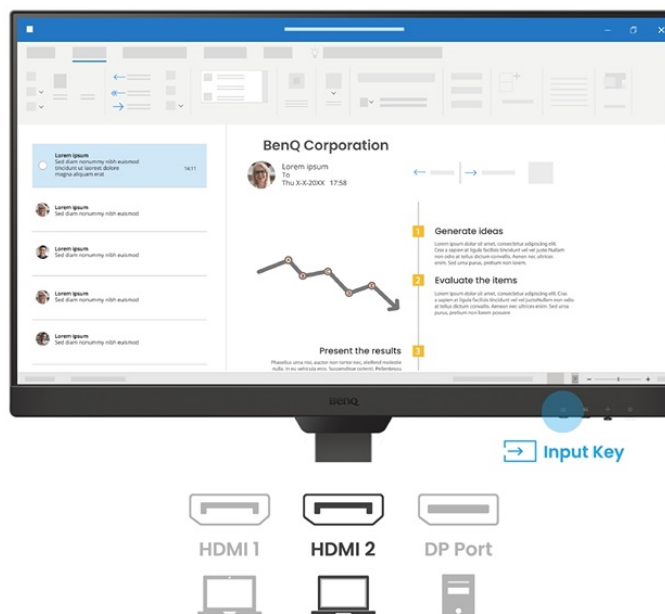

24 měs.

Stav:

Nové zboží

Popis

BenQ BL2490T - všechny pracovní potřeby, jeden displej

S monitorem **BenQ BL2490T** dokážete čelit každé pracovní výzvě. Vyznačuje se potřebnou **ergonomií pro nastavení do výšky či úhlu otočení až o 90°**. Díky tomu se přizpůsobí všem vašim potřebám ohledně pohodlí a umožní vám efektivně pracovat po celý den. Displej dosahuje **úhlopříčky 23,8"** a ostrého **Full HD rozlišení**. PC aplikace, internetové stránky, dokumenty a multimediální obsah tak zobrazí jasně a ostře.

Samozřejmostí jsou technologie pro pohodlné sledování s **ochranou očí v podobě Flicker-free** nebo **Eye-Care** pro potlačení blikání a intenzity modrého světla. **Automatické nastavení jasu obrazovky** také přispěje ke komfortnímu sledování. **Monitor BenQ BL2490T** je během okamžiku v pracovní pohotovosti. Disponuje nejenom potřebnou konektivitou, ale také **funkčním tlačítkem pro okamžitou změnu zdroje obrazu**. Jedním stisknutím tak můžete přepínat zdroj obrazu z **HDMI** portů nebo **DisplayPortu** a věnovat se různým činnostem.

Displej se může pochlubit **technologíí IPS** pro vykreslování obsahu v širokých pozorovacích úhlech nebo **99% pokrytím sRGB barevné palety**. To znamená produkci živých a realistických barev, které oceníte nejenom při práci s obrázky a běžné editaci, ale také třeba streamování videí či jen čtení textů. S další výbavy stojí za to zmínit například **zabudované reproduktory**, které se postarají o ozvučení o plnohodnotné ozvučení.

Součástí balení je HDMI kabel.

ZÁKLADNÍ SPECIFIKACE

Typ panelu: IPS

Úhlopříčka: 23,8"

Poměr stran: 16 : 9

Rozlišení: 1920 × 1080 px

Kontrastní poměr: 1300 : 1

Doba odezvy: 5 ms