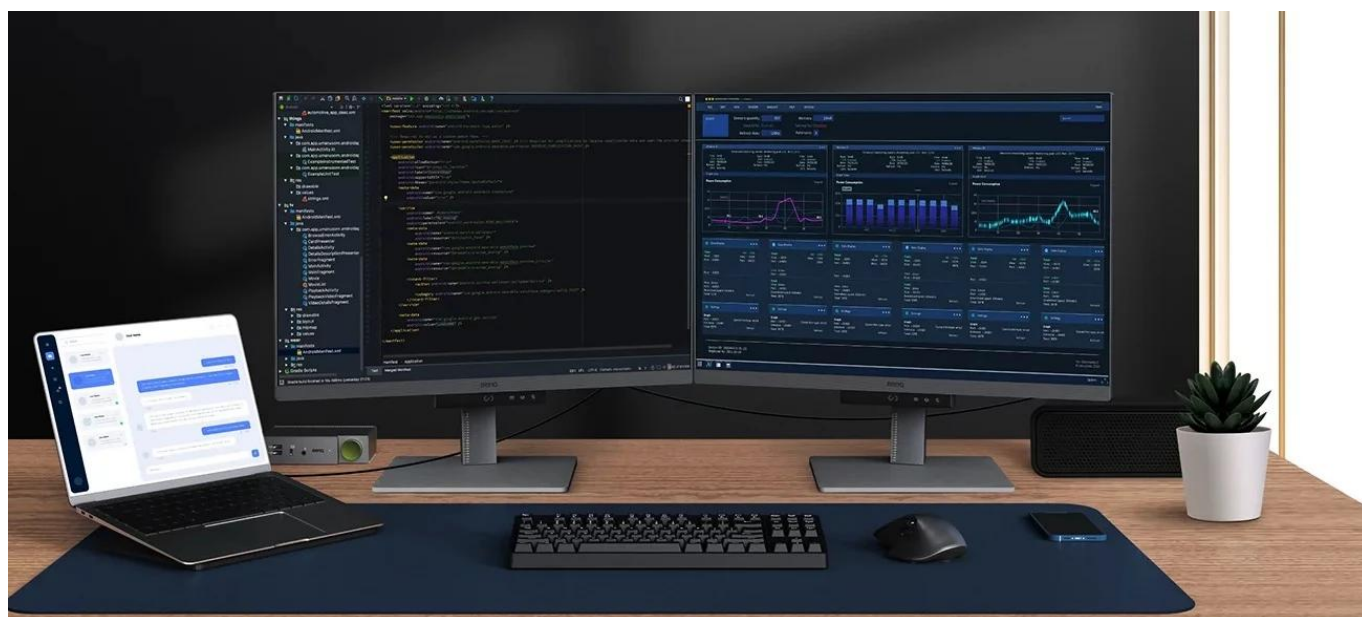

Monitor BenQ RD280U je navržen pro potřeby programátorů a jejich náročné požadavky. Na displeji s úhlopříčkou 28,2" přehledně a jasně zobrazí kódy a umožní vám plné ponoření do programátorských projektů. **Antireflexní obrazovka** potlačuje nepříjemné odlesky, a tak vám umožní pracovat v rozmanitých světlených podmínkách. Vše je navíc perfektně čitelné a ostré díky **rozišení 4K+**.

Monitor BenQ RD280U disponuje **pokročilými režimy pro specifické potřeby** kódování, které zajišťují čisté písmo a zlepšené rozlišení. Při práci na náročných projektech oceníte také nižší námahu očí při dlouhodobém nasazení. Režimy nabízí světlé i tmavé motivy podle toho, v jakých podmínkách programujete. Snadno také **upravíte jas nebo kontrast**, abyste dosáhli ideálního prostředí pro práci.

nastavení displeje pod dokonalou kontrolou. V rámci multitaskingu můžete **monitor BenQ RD280U** propojit s dalšími monitory pomocí **technologie Daisy Chain**. Další možnosti konektivity zajišťují porty **HDMI, DisplayPort, Thunderbolt 3** nebo **USB**.