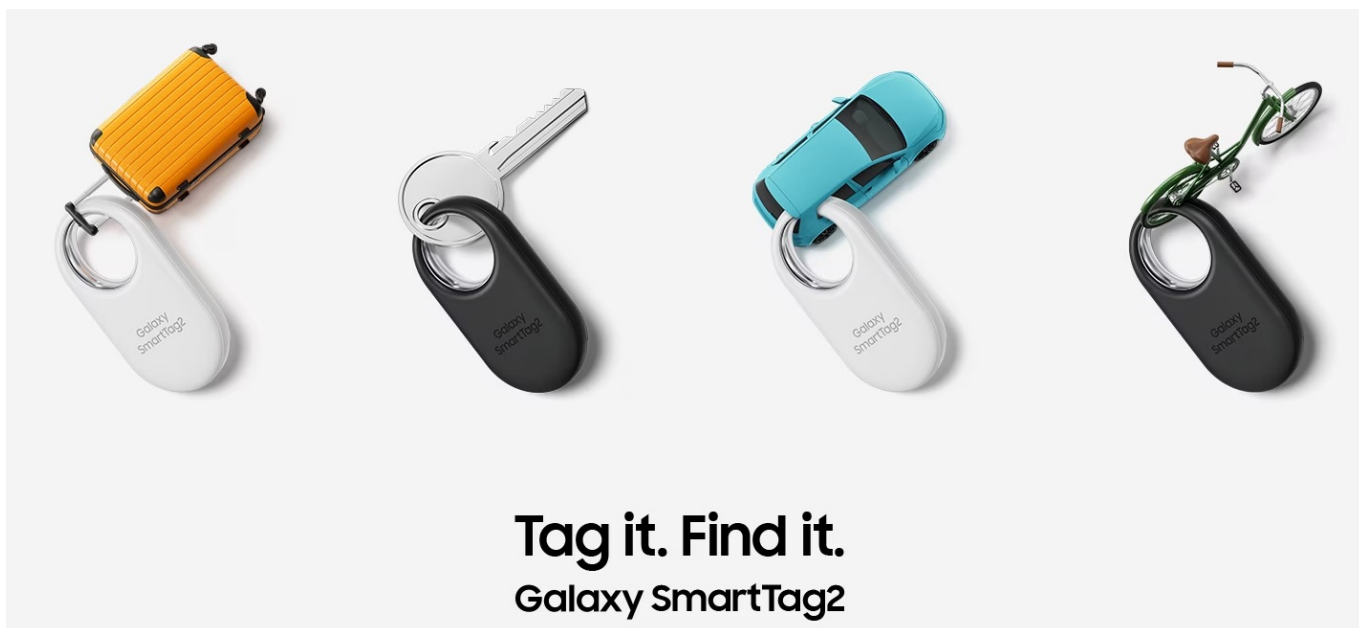

SAMSUNG GALAXY SMARTTAG2 BÍLÝ

Cena celkem:	670 Kč (bez DPH: 554 Kč)
Běžná cena:	737 Kč
Ušetříte:	67 Kč
Kód zboží:	MOPSAM1246
Part No.:	EI-T5600BWEGEU
Záruka:	12 měs.
Stav:	Nové zboží

Popis

Jednoduchý dohled na vašimi cennostmi s lokátorem Samsung Galaxy SmartTag2

Lokátor **Samsung Galaxy SmartTag2**, se kterým snadno najdete svoje cennosti, když vám zmizí z dohledu. Vyznačuje se **dlouhou výdrží baterie až 500 dní** a odolnou konstrukcí se **stupněm krytí IP67**, takže je chráněn proti vodě i prachu. Klíče, peněženka, batoh, kufr a další předměty či zavazadla nyní najdete mnohem jednodušeji.

Lokalizační přívěšek Samsung Galaxy SmartTag2 vám může pomoci s nalezením zcela ztracených předmětů, které najde někdo další. Do lokátoru **Samsung Galaxy SmartTag2** lze zadat základní informace, které se pomocí technologie **NFC** zobrazí na displeji smartphonu, aby vás poctivý nálezce mohl jednoduše kontaktovat.

Samsung Galaxy SmartTag2 bílý

Lokalizační přívěšek založený na technologii **Bluetooth** je praktickou pomůckou při hledání ztracených předmětů. Spolupracuje s aplikací **SmartThings (funkce Find)**, pomocí které jej můžete snadno vyhledat. Vyměnitelná baterie typu CR2032 udrží SmartTag2 **v provozu až 500 dní**. Navíc plně vyhovuje certifikaci **IP67** a je tak **odolný vůči prachu či polité vodou**. Lokátor má horní výřez, takže jej lze snadno připevnit na klíče nebo šňůrku.