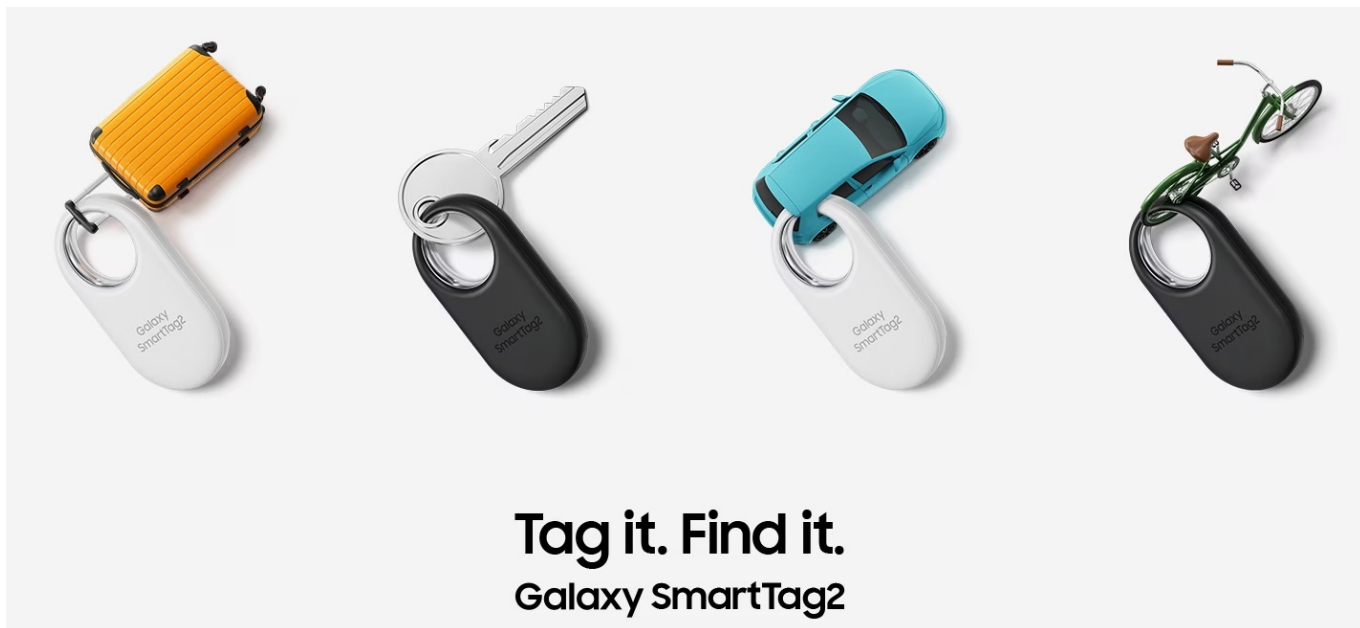

SAMSUNG GALAXY SMARTTAG2 ČERNÝ

Cena celkem:	670 Kč (bez DPH: 554 Kč)
Běžná cena:	737 Kč
Ušetříte:	67 Kč
Kód zboží:	MOPSAM1245
Part No.:	EI-T5600BBEGEU
Záruka:	12 měs.
Stav:	Nové zboží

Popis

Jednoduchý dohled na vašimi cennostmi s lokátorem Samsung Galaxy SmartTag2

Lokátor **Samsung Galaxy SmartTag2**, se kterým snadno najdete svoje cennosti, když vám zmizí z dohledu. Vyznačuje se **dlouhou výdrží baterie až 500 dní** a odolnou konstrukcí se **stupněm krytí IP67**, takže je chráněn proti vodě i prachu. Klíče, peněženka, batoh, kufr a další předměty či zavazadla nyní najdete mnohem jednodušeji.

Lokalizační přívěšek Samsung Galaxy SmartTag2 vám může pomoci s nalezením zcela ztracených předmětů, které najde někdo další. Do lokátoru **Samsung Galaxy SmartTag2** lze zadat základní informace, které se pomocí technologie **NFC** zobrazí na displeji smartphonu, aby vás poctivý nálezcce mohl jednoduše kontaktovat.

Samsung Galaxy SmartTag2 černý

Lokalizační přívěšek založený na technologii **Bluetooth** je praktickou pomůckou při hledání ztracených předmětů. Spolupracuje s aplikací **SmartThings (funkce Find)**, pomocí které jej můžete snadno vyhledat. Vyměnitelná baterie typu CR2032 udrží SmartTag2 **v provozu až 500 dní**. Navíc plně vyhovuje certifikaci **IP67** a je tak **odolný vůči prachu či polité vodou**. Lokátor má horní výřez, takže jej lze snadno připevnit na klíče nebo šňůrku.