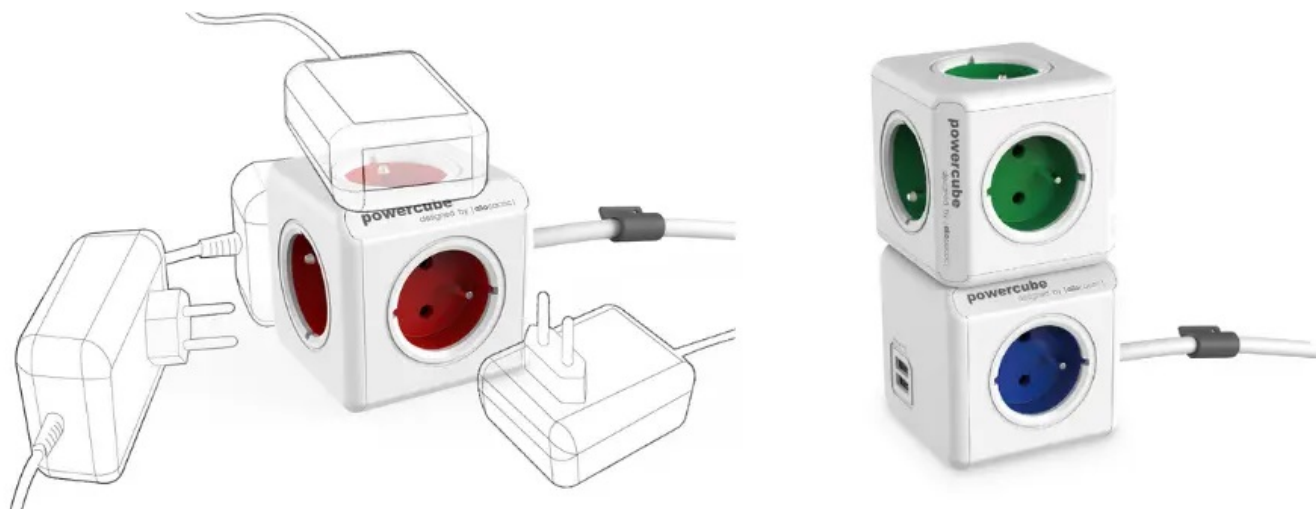

CUBAD0018

Part No.:

PC320RD

Záruka:

24 měs.

Stav:

Nové zboží

**Popis****Cubenest PowerCube Extended - praktická zásuvka pro vícečetné nabíjení**

**Stylová napájecí zásuvka Cubenest PowerCube Extended**, která podporuje nejenom spolehlivé nabíjení zařízení, ale také **lepší organizaci kabelů**. Vyznačuje se **kompaktními rozměry** a praktickým designem, který nezabere příliš mnoho místa a má důmyslně rozmístěné **5 zásuvek**. Díky tomu nedochází k blokování jednotlivých adaptérů a **všech pět zařízení můžete napájet současně**.

Ideálně se tak přizpůsobí potřebám vaší domácnosti. Model prošel **bezpečnostními testy** a splňuje **certifikace** pro bezpečné používání. Samozřejmostí je **dětská pojistka** a výroba z odolného ABS plastu. Zásuvka **Cubenest PowerCube Extended** najde své uplatnění **v kanceláři i domácnosti**, kde se vyskytuje větší počet spotřebičů na jednom místě – například kuchyně, obývací pokoj. Tento model je navíc vybaven **1,5m prodlužovacím kabelem**, takže zásuvky můžete lépe umístit v daném prostoru.

### **Cubenest PowerCube Extended 1,5m bílo-červená**

Cubenest PowerCube Extended je unikátní **kombinací pěti zásuvek a 1,5m prodlužovacího kabelu** v kompaktním a stylovém těle pro napájení vašich zařízení. Promyšlené rozmístění zásuvek zajišťuje, že se nabíječky nebo objemné adaptéry navzájem neblokují.