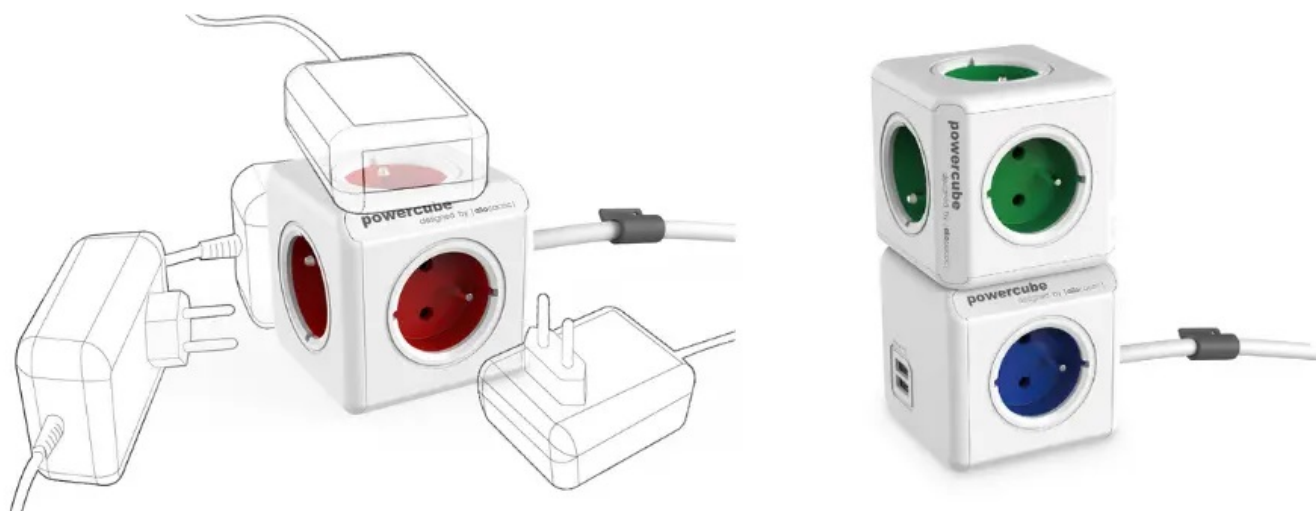

CUBAD0016

Part No.:

PC320GN

Záruka:

24 měs.

Stav:

Nové zboží

Popis**Cubenest PowerCube Extended - praktická zásuvka pro vícečetné nabíjení**

Stylová napájecí zásuvka Cubenest PowerCube Extended, která podporuje nejenom spolehlivé nabíjení zařízení, ale také **lepší organizaci kabelů**. Vyznačuje se **kompaktními rozměry** a praktickým designem, který nezabere příliš mnoho místa a má důmyslně rozmístěné **5 zásuvek**. Díky tomu nedochází k blokování jednotlivých adaptérů a **všech pět zařízení můžete napájet současně**.

Ideálně se tak přizpůsobí potřebám vaší domácnosti. Model prošel **bezpečnostními testy** a splňuje **certifikace** pro bezpečné používání. Samozřejmostí je **dětská pojistka** a výroba z odolného ABS plastu. Zásuvka **Cubenest PowerCube Extended** najde své uplatnění **v kanceláři i domácnosti**, kde se vyskytuje větší počet spotřebičů na jednom místě - například kuchyně, obývací pokoj. Tento model je navíc vybaven **1,5m prodlužovacím kabelem**, takže zásuvky můžete lépe umístit v daném prostoru.

Cubenest PowerCube Extended 1,5m bílo-zelená

Cubenest PowerCube Extended je unikátní **kombinací pěti zásuvek a 1,5m prodlužovacího kabelu** v kompaktním a stylovém těle pro napájení vašich zařízení. Promyšlené rozmístění zásuvek zajišťuje, že se nabíječky nebo objemné adaptéry navzájem neblokují.