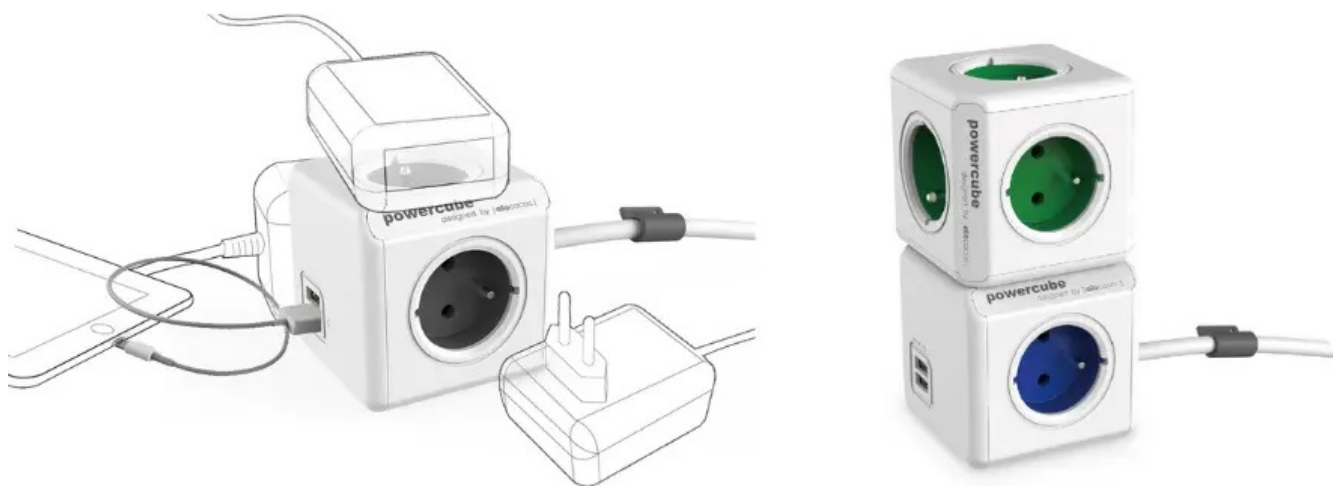

CUBENEST POWERCUBE EXTENDED USB PD 20W 3M BÍLO-ŠEDÁ

Cena celkem:	640 Kč (bez DPH: 529 Kč)
Běžná cena:	704 Kč
Ušetříte:	64 Kč
Kód zboží:	CUBAD0011
Part No.:	PC520GY
Záruka:	24 měs.
Stav:	Nové zboží

Popis

Cubenest PowerCube Extended - stylová zásuvka pro univerzální nabíjení

Nová generace **napájecí zásuvky Cubenest PowerCube Extended**, která podporuje nejenom spolehlivé nabíjení zařízení, ale také **lepší organizaci kabelů**. Pro napájení využívá inovativní **technologie PD - Power Delivery** a umožňuje stabilní a rychlý přísun energie o **výkonu až 20 W**. Díky tomu je napájení smartphonu, tabletu, notebooku a dalších zařízení výrazně zkráceno. **Cubenest PowerCube Extended** se vyznačuje originálním designem, který obsahuje **dvojici portů USB (USB-A a USB-C)** a 4 zásuvky v **kompaktním provedení**.

Rozmístění zásuvek je navrženo tak aby nedocházelo k blokaci jednotlivých adaptérů. Všechny dostupné zásuvky a porty tak můžete využívat najednou. **Model Cubenest PowerCube Extended** je zhotoven z **odolného plastu, certifikována** a samozřejmě vybaven **dětskou pojistkou**. Představuje praktické i designové řešení do domácnosti i kanceláře. Model Cubenest PowerCube Extended je vybaven **prodlužovacím kabelem o délce 3 metrů**, takže zásuvky mnohem lépe umístíte v prostoru, například nad i pod stůl, za monitor apod.

Cubenest PowerCube Extended USB PD 20 W 3 m

Cubenest PowerCube Extended je unikátní **kombinací čtyř zásuvek, jednoho portu USB, jednoho USB-C a 3m prodlužovacího kabelu** v kompaktním a stylovém těle pro nabíjení vašich zařízení. Technologie **Power Delivery 3.0** nabízí inteligentní a rychlé nabíjení s automatickým přizpůsobením výkonu **až do 20 W** v režimech 5, 9 a 12 V. Promyšlené rozmístění zásuvek zajišťuje, že se nabíječky nebo objemné adaptéry navzájem neblokují. Samozřejmostí je tepelná, přepětová, proudová a zkratová ochrana.