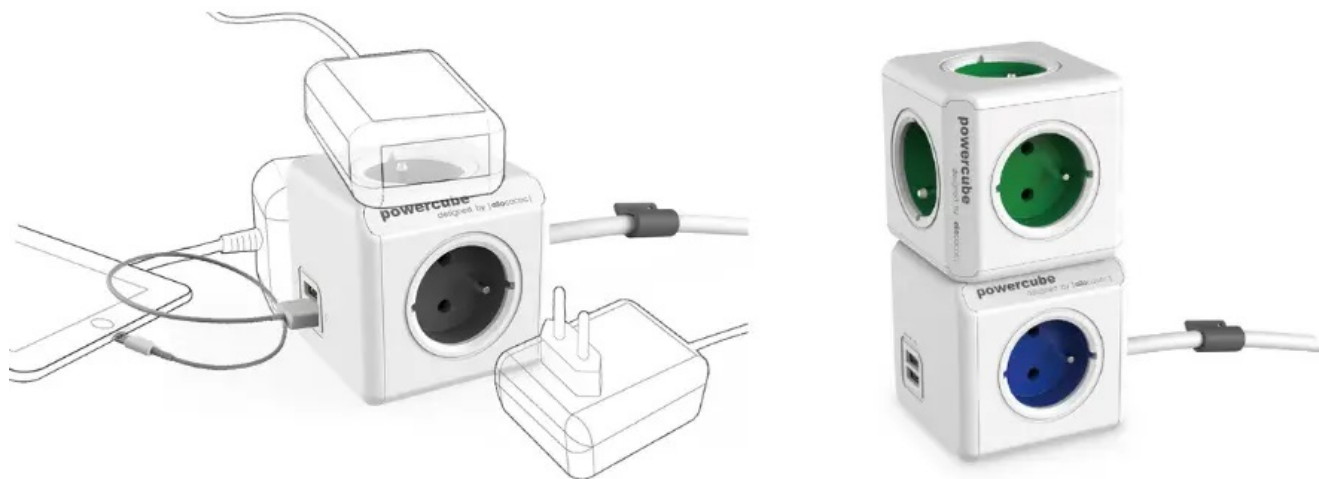

CUBENEST POWERCUBE EXTENDED USB PD 20W 1,5M BÍLO-ŠEDÁ

Cena celkem:	600 Kč (bez DPH: 496 Kč)
Běžná cena:	660 Kč
Ušetříte:	60 Kč
Kód zboží:	CUBAD0008
Part No.:	PC420GY
Záruka:	24 měs.
Stav:	Nové zboží

Popis

Cubenesť PowerCube Extended - stylová zásuvka pro univerzální nabíjení

Nová generace **napájecí zásuvky Cubenesť PowerCube Extended**, která podporuje nejenom spolehlivé nabíjení zařízení, ale také **lepší organizaci kabelů**. Pro napájení využívá inovativní **technologie PD - Power Delivery** a umožňuje stabilní a rychlý přísun energie o **výkonu až 20 W**. Díky tomu je napájení smartphonu, tabletu, notebooku a dalších zařízení výrazně zkráceno. **Cubenesť PowerCube Extended** se vyznačuje originálním designem, který obsahuje **dvojici portů USB (USB-A a USB-C)** a 4 zásuvky v **kompaktním provedení**.

Rozmístění zásuvek je navrženo tak aby nedocházelo k blokaci jednotlivých adaptérů. Všechny dostupné zásuvky a porty tak můžete využívat najednou. **Model Cubenesť PowerCube Extended** je zhotoven z **odolného plastu, certifikována** a samozřejmě vybaven **dětskou pojistkou**. Představuje praktické i designové řešení do domácnosti i kanceláře. Model Cubenesť PowerCube Extended je vybaven **prodlužovacím kabelem o délce 1,5 metrů**, takže zásuvky mnohem lépe umístíte v prostoru, například nad i pod stůl, za monitor apod.

Cubenest PowerCube Extended USB PD 20 W 1,5 m

Cubenest PowerCube Extended je unikátní **kombinací čtyř zásuvek, jednoho portu USB, jednoho USB-C a 1,5m prodlužovacího kabelu** v kompaktním a stylovém těle pro nabíjení vašich zařízení. Technologie **Power Delivery 3.0** nabízí inteligentní a rychlé nabíjení s automatickým přizpůsobením výkonu **až do 20 W** v režimech 5, 9 a 12 V. Promyšlené rozmístění zásuvek zajišťuje, že se nabíječky nebo objemné adaptéry navzájem neblokují. Samozřejmostí je tepelná, přepětová, proudová a zkratová ochrana.