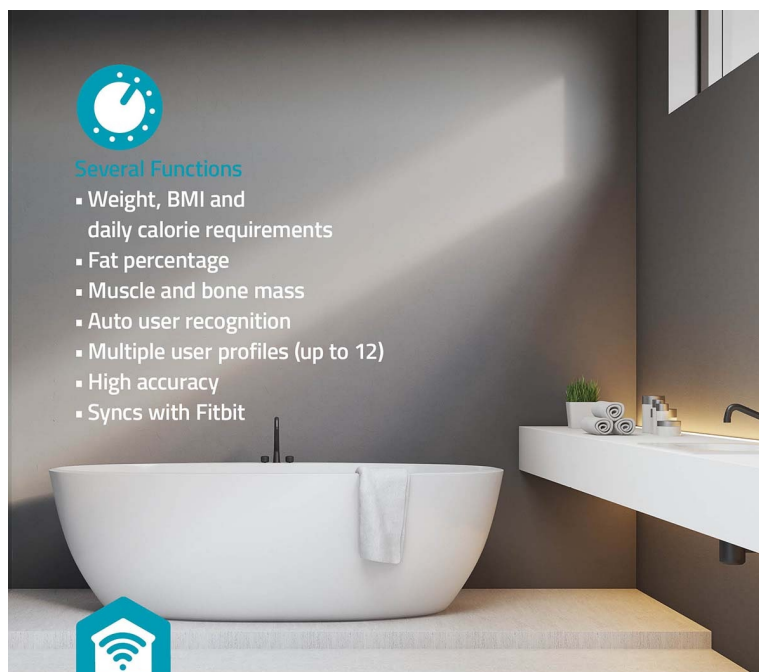

Chytrá osobní váha Nedis BTHPS11WT, která vám pomůže s hubnutím a péčí o vaše zdraví. Kromě hmotnosti vám umožní také vysoce **komplexní analýzu vašeho těla**. Nabízí 16 měřicích funkcí, mezi nimiž nechybí **výpočet kalorií, procent tuku, BMI, svalové hmoty a dalších** atributů. Ve spojení s **mobilní aplikací Nedis SmartLife** můžete naměřená data dlouhodobě analyzovat ve formě grafů a sledovat vývoj.

Díky této vizualizaci získáte další motivaci pokračovat v nastolené cestě. Váha **Nedis BTHPS11WT** je dále vybavena LED displejem, který je dobře čitelný, nebo funkcí rozpoznání uživatele. Podporuje **až 12 uživatelských profilů**, takže je vhodná pro celou rodinu nebo třeba malé sportovní skupiny. Nášlapná deska je **vyztužena tvrzeným sklem**, které zajistí bezpečnost a zvýšenou odolnost. V rozích se nacházejí tenzometrické senzory pro přesné hodnoty měření.

Wi-Fi

App control

16 measurement functions

Nedis SmartLife

Large data storage

Several Functions

- Weight, BMI and daily calorie requirements
- Fat percentage
- Muscle and bone mass
- Auto user recognition
- Multiple user profiles (up to 12)
- High accuracy
- Syncs with Fitbit

Nedis SmartLife

Nedis BTHPS11WT

Chytrá osobní váha dokáže kromě tělesné hmotnosti zaznamenat také **BMI, tělesný tuk, objem vody, kostní hmotnost, svalová hmotnost, obsah soli v kostech, bílkoviny, svaly, index viscerálního tuku, podkožní tuk, štíhlá tělesná hmotnost, tělesný věk, somatotyp, BMR a AMR**. Po propojení s aplikací podporuje ukládání dat k až **12 uživatelům**. Aplikace také podporuje sledování grafů za delší časové období. To usnadňuje detekci změn hmotnosti a pomáhá tak k odhalování možných zdravotních problémů nebo motivuje k dodržování správné životosprávy. Váha disponuje elegantním **tvrzeným sklem**, které chrání a zároveň zvýrazňuje hlavní podsvícený displej.