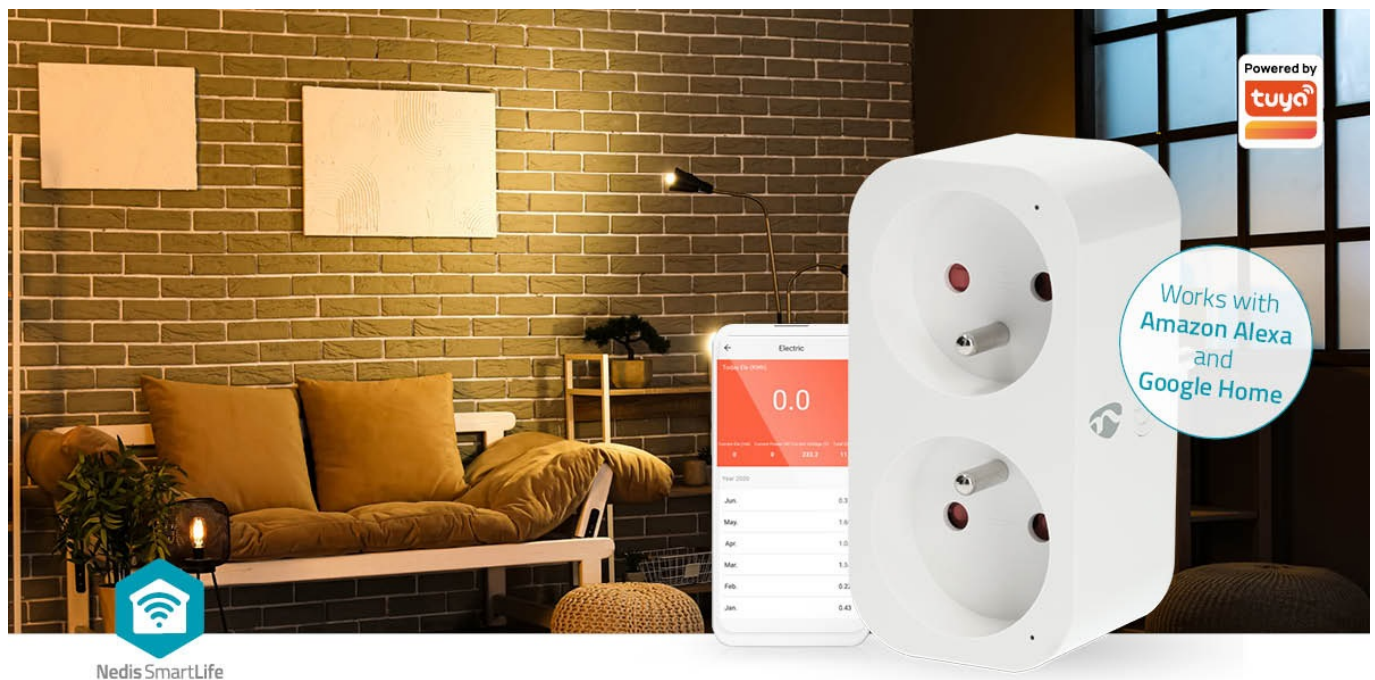

DAZNED1050

Part No.:

WIFIP141EWT

Záruka:

24 měs.

Stav:

Nové zboží

**Popis****Nedis WIFIP141EWT - Wi-Fi zásuvka do chytré domácnosti**

**Chytrá Wi-Fi zásuvka Nedis WIFIP141EWT** pro jednoduché **ovládání kompatibilních zařízení pomocí smartphonu**.

Je vhodná pro ovládání připojených světel, ventilátorů, rychlovarné konvice, vyhřívané příkrývky apod. Podporuje také hlasové příkazy skrze **Google Home** nebo **Amazon Alexa**. Zásrčka obsahuje rovnou 2 zásuvky, což zvyšuje flexibilitu připojených zařízení. **Chytrá zásuvka Nedis WIFIP141EWT** je ideální do každé moderní domácnosti.

### Nedis WIFIP141EWT

Chytrá Wi-Fi zásuvka je navržena k **ovládání elektrických spotřebičů** do max. zátěže 16 A vzdáleně odkudkoliv přes internet. Můžete tak například vzdáleně vypnout světla, zapnout kotel, ovládat kávovar či pračku apod. Samozřejmostí je možnost nastavení **časových harmonogramů** pro zapnutí spotřebičů. Integrovaný **wattmetr** umožňuje sledovat aktuální i dřívější naměřené hodnoty spotřeby chytré zásuvky. Kromě toho můžete wattmetr nastavit jako spouštěč k ovládání jiných chytrých zařízení nebo k zaslání zprávy na telefon, která vás informuje o dokončení praní nebo o tom, že pračka spotřebovává více energie než obvykle, což může naznačovat nutnost provedení údržby. Obě zásuvky mohou **nezávisle napájet a ovládat připojená zařízení**. Ovládání probíhá skrze bezplatnou aplikaci **Smart Life**, stiskem tlačítka na boční straně nebo pomocí hlasových asistentů **Amazon Alexa, Google Home a Apple Siri**.

Zásuvku lze spárovat s jinými produkty rodiny **Nedis SmartLife** a vytvořit tak inteligentní domácnost.