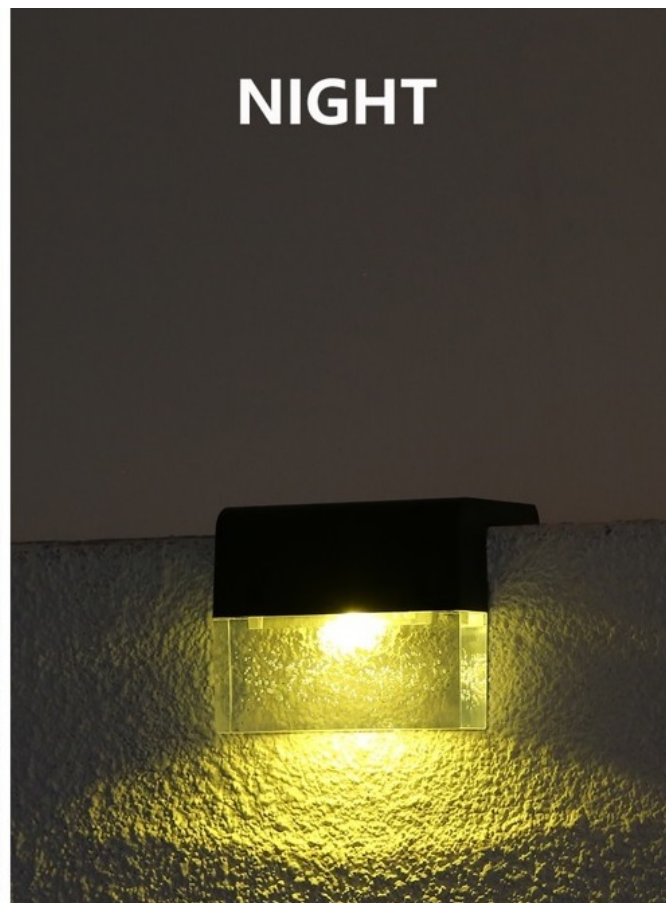

**Popis****IMMAX DECK - osvětlení z čisté sluneční energie**

**Nástěnné solární osvětlení IMMAX DECK**, se kterým osvětlíte vnější prostor a jako bonus vytvoříte stylovou atmosféru. Díky konstrukci se jedná o ideální volbu pro **osvětlení terasy, zahrady či okolí bazénu**. Balení obsahuje rovnou **dvojici solárních světel IMMAX DECK**, takže pokryjete ještě větší oblast. Světlo disponuje **soumrakovým čidlem**, které automaticky reaguje na snížení okolního světla, a tak se spustí vždy ve správný čas. **IMMAX DECK** podporuje také výběr světla - klasického **bílého světla** nebo stylového **barevného RGB osvětlení**.

Snadno tak vytvoříte osvětlení pro nejrůznější situace - pro oddech, romantickou chvíli, jednoduše pro to správné psychické rozpoložení. Světlo IMMAX DECK pro svůj provoz využívá **solární napájení a integrovanou baterii AA**, takže se