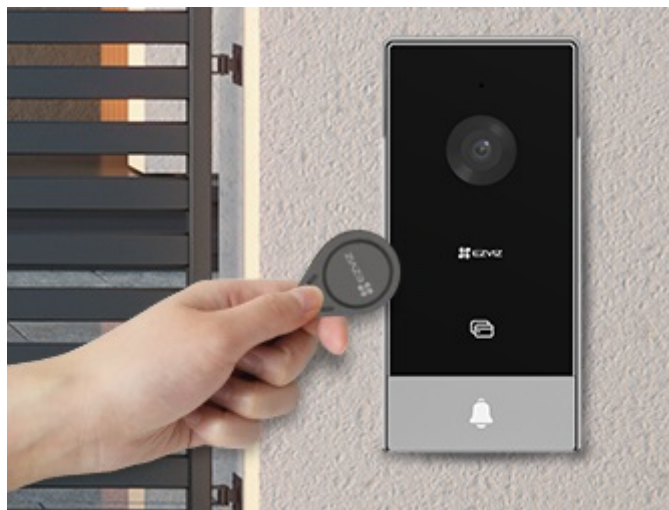

Set EZVIZ HP5 je navržen pro komunikaci ve velkých, vícegeneračních domech a vilách. Součástí sady je **interkom se čtečkou RFID čipů, bytový monitor a příslušenství** pro efektivní provoz. Umožní vám otvírání dveří pomocí chytrých visaček, odemykání skrze vnitřní monitor, nebo dokonce **aplikace EZVIZ**. Monitor s barevným dotykovým displejem je určen pro nastavení, správu funkcí a snadné ovládání.

Slouží také ke komunikaci s návštěvami u dveří nebo ukládání obrazových záznamů. Při příchodu návštěvy a zazvonění se displej rozsvítí, takže ihned víte, kdo stojí za dveřmi. Ve spojení s **mobilní aplikací** můžete reagovat na dálku a **oboustranně komunikovat**, odemkat na dálku nebo změnit hlas pro zachování soukromí. **Dotykový monitor EZVIZ** připojíte pomocí bezdrátové sítě Wi-Fi, což zajistí stabilní konektivitu.

EZVIZ HP5

Set **dveřní stanice** (interkomu) se čtečkou RFID čipů, 7" **bytového monitoru** a příslušenství.

Dveřní stanice je vybavena **jedním zvonkem** a kamerou s rozlišením **1920 x 1080 px**. Úhel záběru kamery je 134° diagonálně. Pro přenos obrazu používá kodek **H.265**. Samozřejmostí je integrovaný mikrofon, reproduktor a čtečka přístupových čipů **RFID**. Připojení zvonku je realizováno 2drátově. **Dotykový 7" monitor** lze připojit pomocí Wi-Fi a disponuje **microSD slotem**. Vzdálené **ovládání přes aplikaci**, **povrchová montáž**, odolnost vůči povětrnostním vlivům. Z chytrých funkcí je k dispozici například volitelná funkce změny hlasu pro zachování soukromí při komunikaci či **dálkové ovládání zámku**.