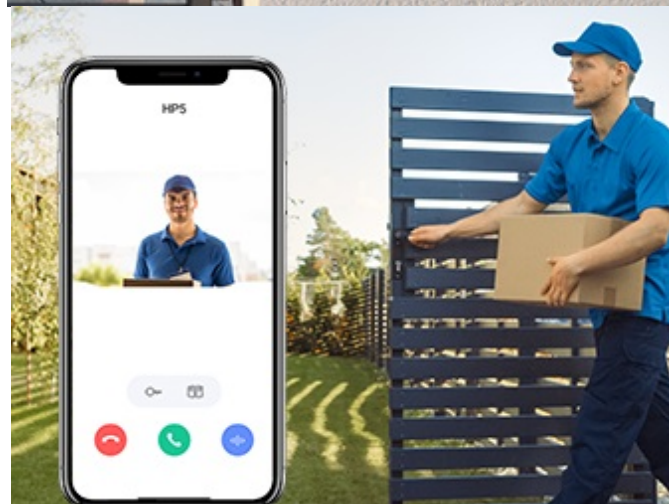

EZVIZ HP5

Cena celkem:	4 685 Kč (bez DPH: 3 872 Kč)
Běžná cena:	5 154 Kč
Ušetříte:	469 Kč
Kód zboží:	KIPEZV1078
Part No.:	CS-HP5-R100-1W2TFC
Záruka:	24 měs.
Stav:	Nové zboží

Popis

Interkom EZVIZ HP5 - komunikujte chytrě a bezpečně

Set EZVIZ HP5 je navržen pro komunikaci ve velkých, vícegeneračních domech a vilách. Součástí sady je **interkom se čtečkou RFID čipů, bytový monitor a příslušenství** pro efektivní provoz. Umožní vám otvírání dveří pomocí chytrých visaček, odemykání skrze vnitřní monitor, nebo dokonce **aplikace EZVIZ**. Monitor s barevným dotykovým displejem je určen pro nastavení, správu funkcí a snadné ovládání.

Slouží také ke komunikaci s návštěvami u dveří nebo ukládání obrazových záznamů. Při příchodu návštěvy a zazvonění se displej rozsvítí, takže ihned víte, kdo stojí za dveřmi. Ve spojení s **mobilní aplikací** můžete reagovat na dálku a **oboustranně komunikovat**, odemkat na dálku nebo změnit hlas pro zachování soukromí. **Dotykový monitor EZVIZ** připojíte pomocí bezdrátové sítě Wi-Fi, což zajistí stabilní konektivitu.

EZVIZ HP5

Set **dveřní stanice** (interkomu) se čtečkou RFID čipů, 7" **bytového monitoru** a příslušenství.

Dveřní stanice je vybavena **jedním zvonkem** a kamerou s rozlišením **1920 x 1080 px**. Úhel záběru kamery je 134° diagonálně. Pro přenos obrazu používá kodek **H.265**. Samozřejmostí je integrovaný mikrofon, reproduktor a čtečka přístupových čipů **RFID**. Připojení zvonku je realizováno 2drátově. **Dotykový 7" monitor** lze připojit pomocí Wi-Fi a disponuje **microSD slotem**. Vzdálené **ovládání přes aplikaci**, **povrchová montáž**, odolnost vůči povětrnostním vlivům. Z chytrých funkcí je k dispozici například volitelná funkce změny hlasu pro zachování soukromí při komunikaci či **dálkové ovládání zámku**.