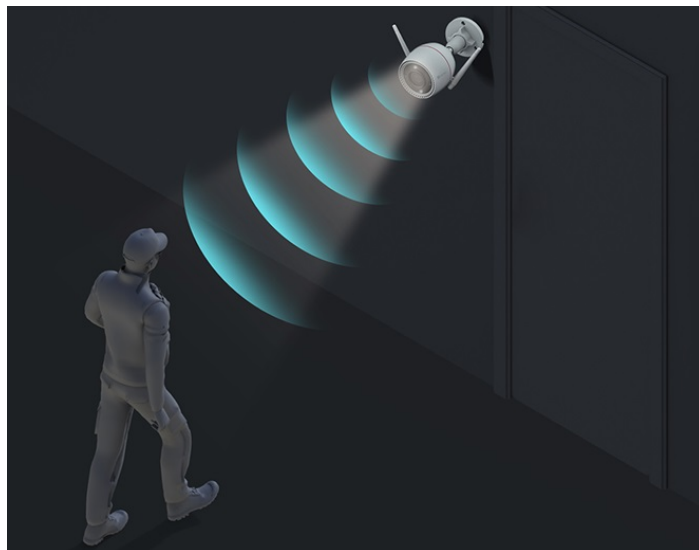

Bezdrátová IP kamera EZVIZ H3c 3K pro dohled nad venkovním prostorem budov. Disponuje výkonným snímačem, který produkuje obraz v ostrých detailech a je vhodný pro monitorování i v rozlehlých prostředích. Uplatní se při nepřetržitém **snímání v režimu 24/7** a rozlišení osob a vozidel od ostatních objektů díky algoritmům **umělé inteligence**.

EZVIZ H3c 3K

Venkovní bezdrátová IP kamera nabízí snímač **1/2,7" CMOS** s rozlišením **5 Mpx**, který je schopný snímat video v rozlišení **2880 × 1620** při **30 fps**. Pro případ zhoršených světelných podmínek je přítomen **IR přísvit** do vzdálenosti **30 m** a bílý LED přísvit pro pořizování barevných záznamů v noci. Komprese **H.265/H.264** snižuje nároky na přenos dat a úložiště. Natočené záznamy je možné ukládat na **microSD kartu** do kapacity až 512 GB, nebo odesílat na cloudové úložiště (na základě předplatného). Součástí kamery je integrovaný **reproduktor a mikrofon**, který umožní kvalitní oboustrannou komunikaci. **Aktivní zastrašení** v podobě stroboskopického světla a zvukového alarmu pak varuje případné narušitele. Propojení kamery pomocí aplikace v mobilním zařízení umožní pohodlný vzdálený přístup, pořizování záznamů či fotografií nebo upozornění v případě **detekce pohybu**. Mezi další užitečné funkce patří například **rozpoznávání lidské postavy a vozidla** pomocí umělé inteligence, přizpůsobitelná oblast detekce pohybu, možnost **zahájit videohovor zamávaním do kamery** či kompatibilita s hlasovými asistenty **Google Assistant a Amazon Alexa**. Připojení lze jednoduše realizovat jak drátově prostřednictvím **RJ-45** konektoru, tak bezdrátově skrze **Wi-Fi**. Díky voděodolnému krytu dle **IP67** nabízí jak vnitřní, tak i venkovní možnost použití.