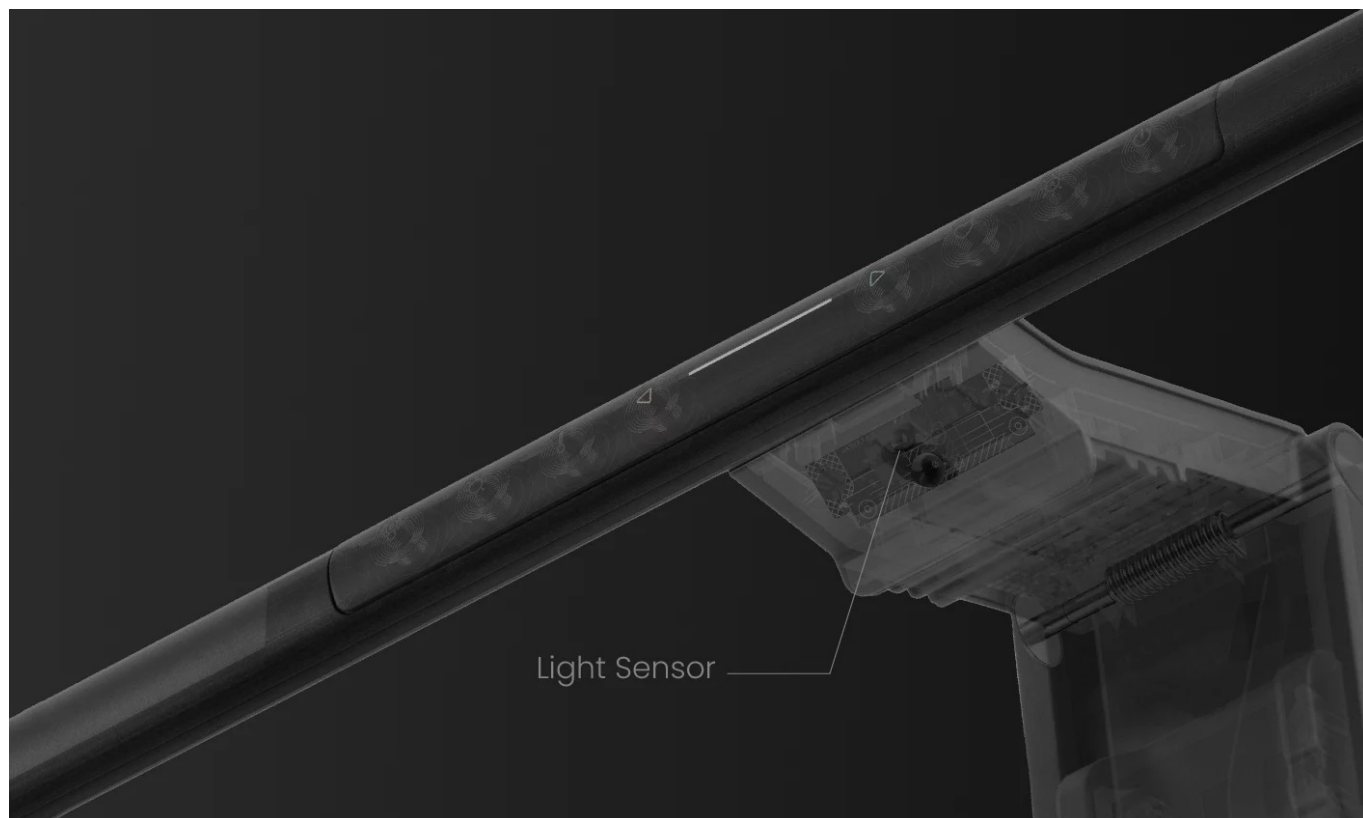

## BenQ ScreenBar Pro - nastavitelné osvětlení pro každou pracovní plochu

**LED lampička BenQ ScreenBar Pro** k monitoru počítače. Postará se o komfortní osvětlení v bezprostředním pracovní okolí a umožní vám pohodlně sledovat displej za slabého světla v místnosti nebo ve večerních hodinách. Lampička BenQ ScreenBar Pro je vybavena **technologíí ASYM-Light 3. generace**, která zajišťuje optimální intenzitu jasu **bez nežádoucích odlesků nebo oslnění**.

Svým designem podporuje **ultraširoké osvětlení** a proud světla se rozprostře jak po ultraširokém úhlu, tak duálním monitoru. **Patentovaný design svorky** zajistí bezpečné a stabilní uchycení k displeji, ať je obrazovka v zadní části plochá, nebo vypouklá. V přední části je LED lampička **BenQ ScreenBar Pro** vyvýšena, aby neblokovala webkameru. Uplatní se tak rovněž s **monitory s ultratenkými rámečky**.

### BenQ ScreenBar Pro

LED lampička pro elektronické čtení se speciálně navrženým **klipem pro uchycení na monitor**. **Asymetrický optický design** osvětluje pouze stůl a nesvítí na obrazovku, čímž eliminuje nepříjemné odlesky. **Naklápěcí konstrukce** navíc

umožňuje nasměrovat světlo přesně tam, kam potřebujete. Oproti klasické lampičce tak poskytuje rovnoměrně rozptýlené osvětlení po celé vaší pracovní ploše. Pomocí **dotykového ovládání** lze přesně nastavit jas i barevnou teplotu. Lampička je také vybavena snímačem, který **automaticky reguluje jas** na základě aktuálního okolního osvětlení. K napájení lze využít **USB-C port** a přiložený napájecí kabel. Díky patentované svorce se hodí pro většinu monitorů s hloubkou 0,43 až 6,5 cm.