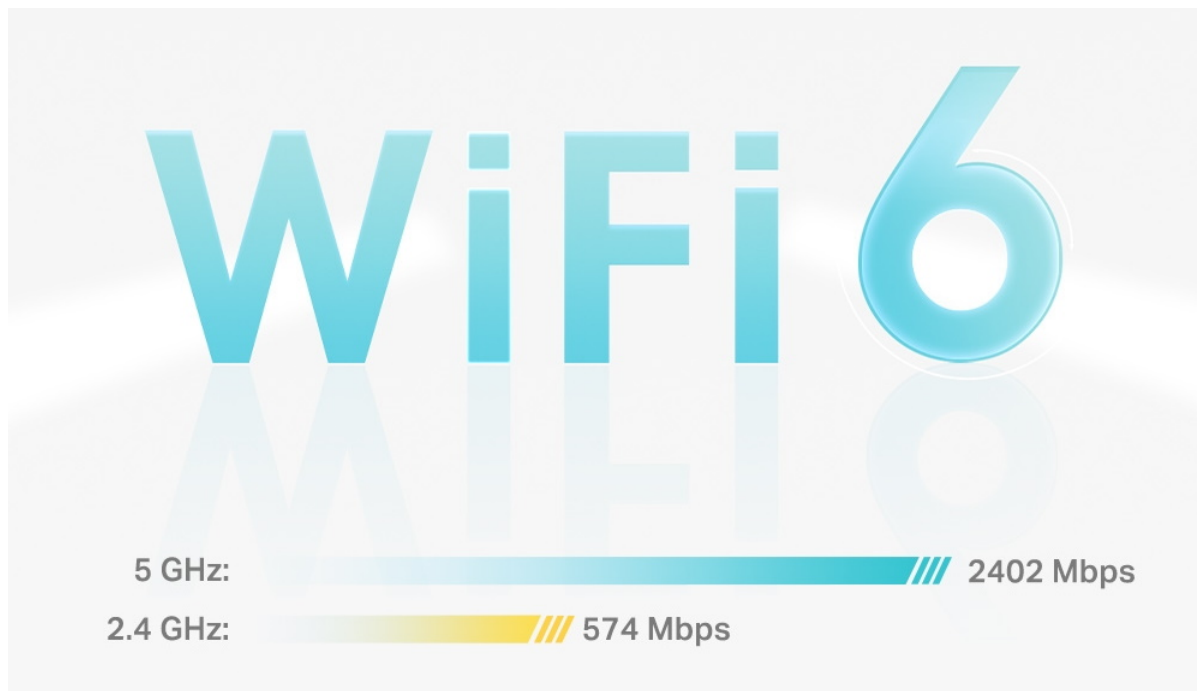

TP-LINK DECO X55 2KS

Cena celkem:	4 299 Kč (bez DPH: 3 553 Kč)
Běžná cena:	4 729 Kč
Ušetříte:	430 Kč
Kód zboží:	NAATPL1147
Part No.:	Deco X55(2-pack)
Záruka:	36 měs.
Stav:	Nové zboží

Popis

TP-Link Deco X55 2 ks

AX3000 Mesh Wi-Fi 6 systém pro celou domácnost.

Deco X55 využívá systém více jednotek k dosažení bezproblémového celoplošného Wi-Fi pokrytí - **eliminuje slabé oblasti signálu** jednou provždy! Pro pokrytí menších oblastí může jednotka fungovat i samostatně. Díky technologii **Deco Mesh** spolupracují jednotky na vytvoření jednotné sítě s jediným názvem sítě.

Systém jednotek Deco X55 poskytuje rychlé a stabilní spojení rychlostí **až 3000 Mb/s** s podporou standardu **802.11ax (Wi-Fi 6)** a je tak ideální pro pokrytí celé domácnosti bezdrátovým signálem. Mezi další výhody patří také **kompatibilita s hlasovým ovládáním Amazon Alexa**.

Balení obsahuje dvě jednotky, které pokryjí **až 418 m²**.

- **Rychlejší připojení:** Wi-Fi 6 dosahuje rychlosti až 3 000 Mb/s - 2402 Mb/s v pásmu 5 GHz a 574 Mb/s v pásmu 2,4 GHz.
- **Připojte více zařízení:** Technologie OFDMA a MU-MIMO zčtyřnásobují kapacitu a umožňují současný přenos na více