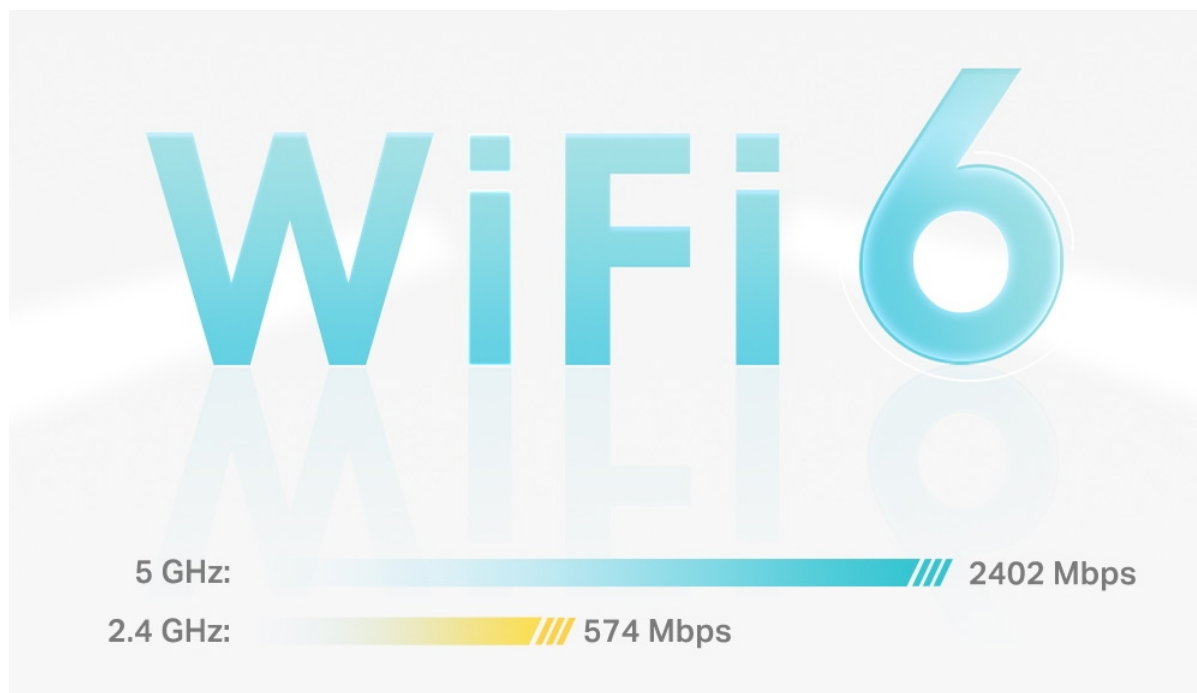

TP-LINK DECO X55 1KS

Cena celkem:	2 990 Kč (bez DPH: 2 471 Kč)
Běžná cena:	3 289 Kč
Ušetříte:	299 Kč
Kód zboží:	NAATPL1146
Part No.:	Deco X55(1-pack)
Záruka:	36 měs.
Stav:	Nové zboží

Popis

TP-Link Deco X55 1 ks

AX3000 Mesh Wi-Fi 6 systém pro celou domácnost.

Deco X55 využívá systém více jednotek k dosažení bezproblémového celoplošného Wi-Fi pokrytí - **eliminuje slabé oblasti signálu** jednou provždy! Pro pokrytí menších oblastí může jednotka fungovat i samostatně. Díky technologii **Deco Mesh** spolupracují jednotky na vytvoření jednotné sítě s jediným názvem sítě.

Systém jednotek Deco X55 poskytuje rychlé a stabilní spojení rychlostí **až 3000 Mb/s** s podporou standardu **802.11ax (Wi-Fi 6)** a je tak ideální pro pokrytí celé domácnosti bezdrátovým signálem. Mezi další výhody patří také **kompatibilita s hlasovým ovládáním Amazon Alexa**.

Balení obsahuje jednu jednotku, která pokryje **až 230 m²**.

- **Rychlejší připojení:** Wi-Fi 6 dosahuje rychlosti až 3 000 Mb/s - 2402 Mb/s v pásmu 5 GHz a 574 Mb/s v pásmu 2,4 GHz.
- **Připojte více zařízení:** Technologie OFDMA a MU-MIMO zčtyřnásobují kapacitu a umožňují současný přenos na více