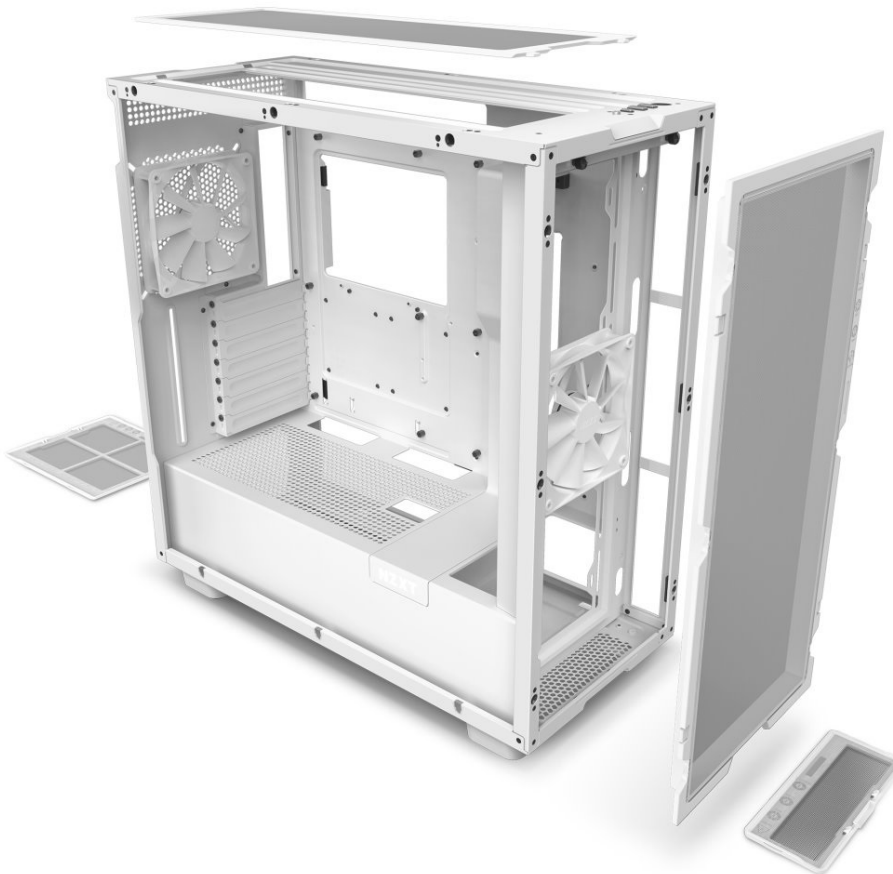

Počítačová skříň NZXT H7 Flow disponuje perforovaným předním a horním panelem pro lepší proudění vzduchu a dosažení optimálního chlazení komponent. Konstrukce je navržena s ohledem na snadný upgrade a výměnu součástí bez použití nářadí. Uvnitř skříňě je dostatek prostoru pro instalaci komponent.

Umožní například **vertikální montáž GPU**, zapojení až 360mm dlouhého výměníku vodního chlazení a potěší kompatibilita se základními deskami různých formátů. Přítomna je rovněž **trojice předinstalovaných ventilátorů o velikosti 120 mm**, které podporují tichý chod. Na horním panelu nabízí **PC skříň NZXT H7 Flow** základní konektory pro připojení periferií, jako jsou flashdisky nebo sluchátka.

NZXT H7 Flow (2024)

Elegantní počítačová skříň nabízí stylovou **prosklenou bočnici**, perforovaný panel a prvotřídní kovovou konstrukci. Osazení komponentami je lehké díky **systému správy kabeláže**, kabely tedy nikde zbytečně nepřekáží. Skříň je **osazena třemi ventilátory o velikosti 120 mm**. Potěší také možnost rozšíření o další čtyři ventilátory. Samozřejmostí jsou prachové filtry. Důmyslné řešení umožňuje pohodlné umístění **až 420 mm dlouhého výměníku** vodního chlazení na přední straně. Ve skříni je dostatek prostoru pro chladič CPU do výšky až 185 mm a grafickou kartu o délce až 410 mm. Na vrchní straně je **2× USB 3.0 port, 1× USB-C** a kombinovaný audio port (sluchátka + mikrofon). Skříň je dodávána **bez zdroje**.

Ilustrační foto - Zobrazené komponenty na úvodní fotografii nejsou součástí balení.

ZÁKLADNÍ SPECIFIKACE

Provedení skříně: Middle Tower

Interní pozice: 2× 3,5", 4× 2,5" (2+2)

Kompatibilita základní desky: ATX, Micro ATX, Mini ITX, E-ATX (do 277 mm)