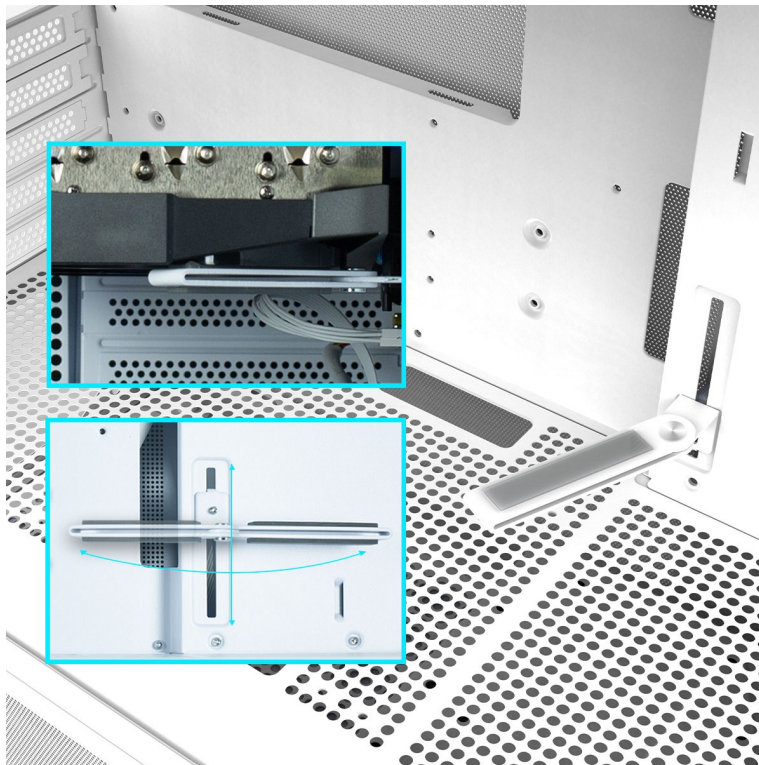

**Počítačová skříň ZALMAN P10 ve formátu mini Tower**, která se vyznačuje moderním a čistým designem. Na bočních panelech disponuje prvky pro **proudění studeného vzduchu, respektive odvodu tepla**, a tak se podílí na efektivním chlazení a celkové cirkulaci. **Průhledná bočnice a přední panel** umožní panoramatický pohled dovnitř PC skříně a na sestavu komponent.

Oba panely je možno rychle a jednoduše odejmout, což oceníte například při výměně komponent a upgradu. Na horním panelu najdete **základní tlačítka a porty** pro připojení sluchátek/mikrofonu nebo třeba USB flashdisku. **Skříň ZALMAN P10 White** je vybavena rovněž prachovými filtry, které chrání součástky a zabraňují omezení výkonu sestavu v důsledku zanesení prachem.

### ZALMAN P10 White

Elegantní počítačová skříň nabízí stylovou **prosklenou bočnici i přední panel** a prvotřídní kovovou konstrukci. Osazení komponentami je lehké díky intuitivnímu **systému správy kabeláže**, kabely tedy nikde zbytečně nepřekáží. Skříň je osazena **jedním 120mm ventilátorem s ARGB podsvícením**. Potěší také možnost rozšíření o dalších šest ventilátorů. Samozřejmostí jsou prachové filtry. Důmyslné řešení umožňuje pohodlné umístění **až 240 mm dlouhého výměníku** vodního chlazení na horní straně. Ve skříni je dostatek prostoru pro chladič CPU do výšky až 173 mm a grafickou kartu o délce až 384 mm. Na horním panelu se nachází jeden port **USB 3.0**, jeden port **USB-C** a kombinovaný audio port pro sluchátka a mikrofon. Skříň je dodávána **bez zdroje**.

### ZÁKLADNÍ SPECIFIKACE

**Provedení skříně:** Mini Tower

**Interní pozice:** 2 × 2,5"/3,5", 1 × 2,5"

**Kompatibilita základní desky:** Micro ATX, Mini ITX

**Zdroj:** bez zdroje

**Konektory na horním panelu:** 1 × USB-C, 1 × USB 3.0, 1 × kombinovaný port sluchátek a mikrofonu