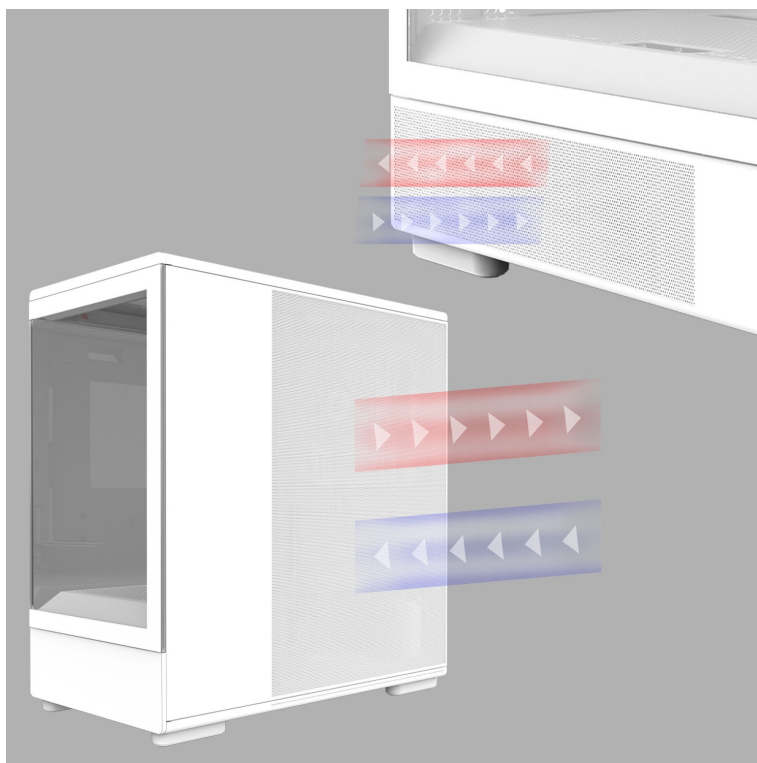

**Počítačová skříň ZALMAN P10 ve formátu mini Tower**, která se vyznačuje moderním a čistým designem. Na bočních panelech disponuje prvky pro **proudění studeného vzduchu, respektive odvodu tepla**, a tak se podílí na efektivním chlazení a celkové cirkulaci. **Průhledná bočnice a přední panel** umožní panoramatický pohled dovnitř PC skříně a na sestavu komponent.

Oba panely je možno rychle a jednoduše odejmout, což oceníte například při výměně komponent a upgradu. Na horním panelu najdete **základní tlačítka a porty** pro připojení sluchátek/mikrofonu nebo třeba USB flashdisku. **Skříň ZALMAN P10 White** je vybavena rovněž prachovými filtry, které chrání součástky a zabraňují omezení výkonu sestavu v důsledku zanesení prachem.

### ZALMAN P10 White

Elegantní počítačová skříň nabízí stylovou **prosklenou bočnici i přední panel** a prvotřídní kovovou konstrukci. Osazení komponentami je lehké díky intuitivnímu **systému správy kabeláže**, kabely tedy nikde zbytečně nepřekáží. Skříň je osazena **jedním 120mm ventilátorem s ARGB podsvícením**. Potěší také možnost rozšíření o dalších šest ventilátorů. Samozřejmostí jsou prachové filtry. Důmyslné řešení umožňuje pohodlné umístění **až 240 mm dlouhého výměníku** vodního chlazení na horní straně. Ve skříni je dostatek prostoru pro chladič CPU do výšky až 173 mm a grafickou kartu o délce až 384 mm. Na horním panelu se nachází jeden port **USB 3.0**, jeden port **USB-C** a kombinovaný audio port pro sluchátka a mikrofon. Skříň je dodávána **bez zdroje**.

### ZÁKLADNÍ SPECIFIKACE

**Provedení skříně:** Mini Tower

**Interní pozice:** 2 × 2,5"/3,5", 1 × 2,5"

**Kompatibilita základní desky:** Micro ATX, Mini ITX

**Zdroj:** bez zdroje

**Konektory na horním panelu:** 1 × USB-C, 1 × USB 3.0, 1 × kombinovaný port sluchátek a mikrofonu