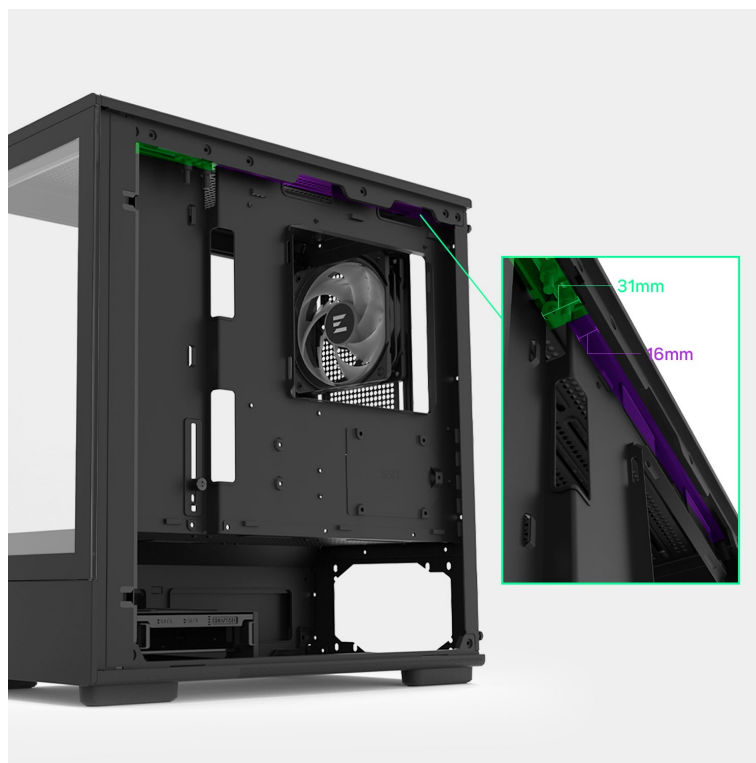

ZALMAN P10 - stylová skříň pro výkonné a chladné PC

Počítačová skříň ZALMAN P10 ve formátu mini Tower, která se vyznačuje moderním a čistým designem. Na bočních panelech disponuje prvky pro proudění studeného vzduchu, respektive odvodu tepla, a tak se podílí na efektivním chlazení a celkové cirkulaci. Průhledná bočnice a přední panel umožní panoramatický pohled dovnitř PC skříně a na sestavu komponent.

Oba panely je možno rychle a jednoduše odejmout, což oceníte například při výměně komponent a upgradu. Na horním panelu najdete **základní tlačítka a porty** pro připojení sluchátek/mikrofonu nebo třeba USB flashdisku. **Skříň ZALMAN P10 Black** je vybavena rovněž prachovými filtry, které chrání součástky a zabraňují omezení výkonu sestavu v důsledku zanesení prachem.

ZALMAN P10 Black

Elegantní počítačová skříň nabízí stylovou **prosklenou bočnici i přední panel** a prvotřídní kovovou konstrukci. Osazení komponentami je lehké díky intuitivnímu **systemu správy kabeláže**, kabely tedy nikde zbytečně nepřekáží. Skříň je osazena **jedním 120mm ventilátorem s ARGB podsvícením**. Potěší také možnost rozšíření o dalších šest ventilátorů. Samozřejmostí jsou prachové filtry. Důmyslné řešení umožňuje pohodlné umístění **až 240 mm dlouhého výměníku** vodního chlazení na horní straně. Ve skříni je dostatek prostoru pro chladič CPU do výšky až 173 mm a grafickou kartu o délce až 384 mm. Na horním panelu se nachází jeden port **USB 3.0**, jeden port **USB-C** a kombinovaný audio port pro sluchátka a mikrofon. Skříň je dodávána **bez zdroje**.

ZÁKLADNÍ SPECIFIKACE

Provedení skříně: Mini Tower

Interní pozice: 2 × 2,5"/3,5", 1 × 2,5"

Kompatibilita základní desky: Micro ATX, Mini ITX

Zdroj: bez zdroje

Konektory na horním panelu: 1 × USB-C, 1 × USB 3.0, 1 × kombinovaný port sluchátek a mikrofonu