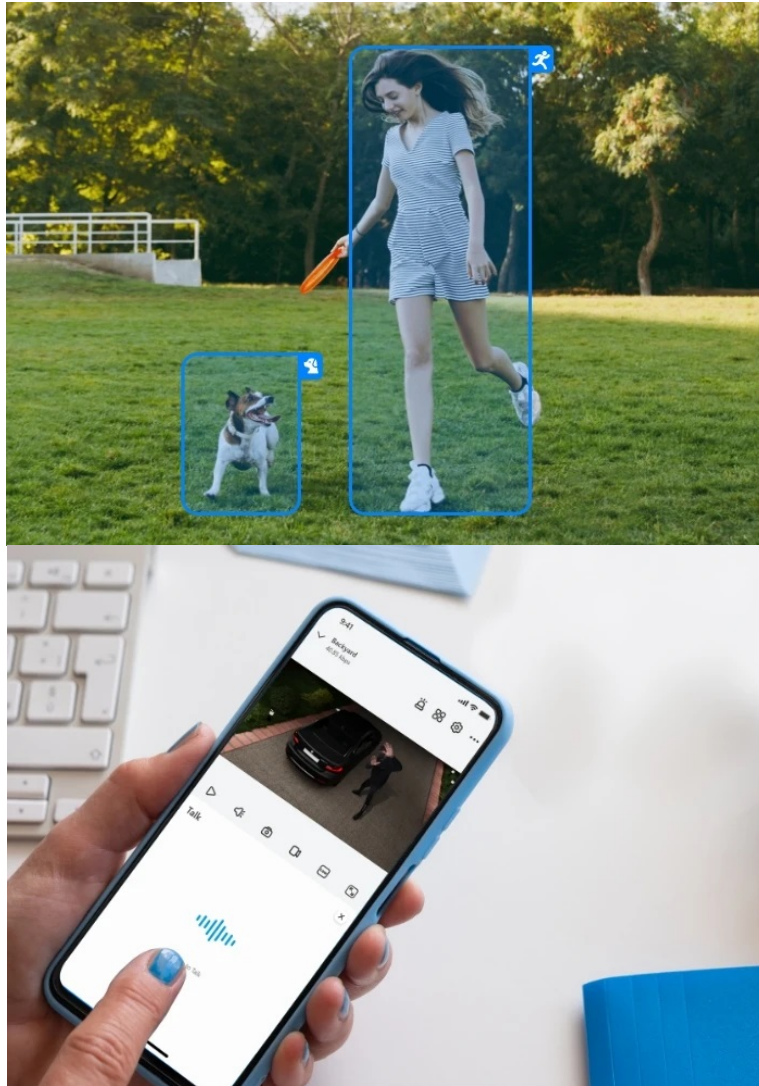

**Rozlišení 5Mpx** zajistí detailní a ostré snímky ve dne i v noci. **Technologie detekce** umí inteligentně zpracovat obraz osob, vozidel nebo domácích zvířat, a tak zachytí pohyb spolehlivě, ale současně bez zbytečných poplachů. V případě zaznamenání nebezpečného pohybu však **aktivuje bodová světla a sirénu**. Pro ještě výraznější varování je kamera **Reolink Argus Series B340** vybavena **integrováním reproduktorem a mikrofonom** pro obousměrnou komunikaci.

### Reolink Argus Series B340

5megapixelová IP kamera typu **bullet** nabízí snímač **1/2,7" CMOS** s rozlišením **2880 × 1616** obrazových bodů a úhlem záběru **105°** (horizontálně). V případě zhoršených světelných podmínek či tmy je přítomen **IR přísvit** do vzdálenosti **až 10 m** a bílý **LED přísvit** pro barevné noční záznamy. Připojení lze jednoduše realizovat bezdrátově pomocí **Wi-Fi**. Díky **aplikaci Reolink** lze sledovat dění v domácnosti či jiných prostorech **24 hodin denně, 7 dní v týdnu** odkudkoli skrze váš smartphone. Kamera navíc disponuje zabudovaným **mikrofonem a reproduktorem**. Napájení zajišťuje dobíjecí **baterie s kapacitou 6000 mAh** a vydrží 1 až 4 týdny (v závislosti na použití). Kameru lze také napájet pomocí **solárního panelu (není součástí balení)**. Zajistěte potěší kompatibilita s hlasovými asistenty **Google Assistant a Amazon Alexa**. Díky voděodolnosti dle **IP66** nabízí jak vnitřní, tak i venkovní možnost použití.

Součástí balení je držák, instalační materiál a nabíjecí USB-C kabel.

- Vysoce kvalitní obraz s rozlišením 5 Mpx
- Účinná kompresní technologie H.265
- PIR detekce pohybu
- Detekce osob, zvířat a vozidel
- Slot pro paměťovou kartu microSD s kapacitou až 128 GB
- Bezdrátové připojení Wi-Fi (802.11a/b/g/n)
- Vestavěná baterie s kapacitou 6000 mAh
- Integrovaný mikrofon a reproduktor
- Kompatibilní s Google Assistant a Amazon Alexa
- Odolnost vůči vodě a prachu (IP66)
- Mobilní aplikace v češtině