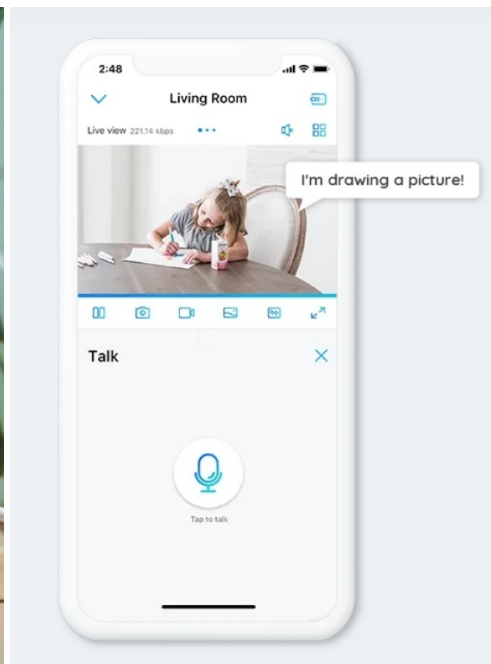

IP kamera Reolink E Series E320 se stane vaším rozšířeným zrakem v domácnosti. Konstrukce umožňuje natáčení a otáčení v bohatých úhlech, takže pohodlně zachytí veškeré dění kolem. Ve spojení s **3Mpx Super HD snímačem CMOS** zaznamená dění jasně a ostře. Ať už tedy po době pobíhá váš domácí mazlíček nebo ratolest, díky širokým obzorům bude vždy pod dozorem.

Kamera Reolink E Series E320 dokáže **detekovat osoby i zvířata** od dalších předmětů, a tak efektivně předcházet falešným alarmům. **Bezdrátové připojení pomocí Wi-Fi** je rychlé a jednoduché. Součástí výbavy je rovněž **zabudovaný mikrofon a reproduktor** pro obousměrnou komunikaci přes kameru.

Samožřejmostí je také **funkce nočního vidění** a možnost sledování na dálku skrze **smartphone, tablet nebo PC**, ať už jste kdekoli. Díky **notifikacím o pohybu v reálném čase** můžete jednoduše zkontrolovat, jestli už dítě přišlo ze školy, zda mazlíček netropí nějakou neplechu apod.

Reolink E Series E320

3megapixelová IP kamera typu **cube** nabízí snímač **1/2,7" CMOS** s rozlišením **2304 x 1296** obrazových bodů a úhlem záběru **82°** (horizontálně). V případě zhoršených světelných podmínek či tmy je přítomen IR přísvit do vzdálenosti **až 12 m**. Připojení lze jednoduše realizovat pomocí **RJ-45 portu** nebo **Wi-Fi (802.11b/g/n)**. Díky **aplikaci Reolink** lze sledovat dění v domácnosti či jiných prostorech **24 hodin denně 7 dní v týdnu** odkudkoli skrze váš smartphone. Kamera navíc disponuje zabudovaným mikrofonem a reproduktorem.