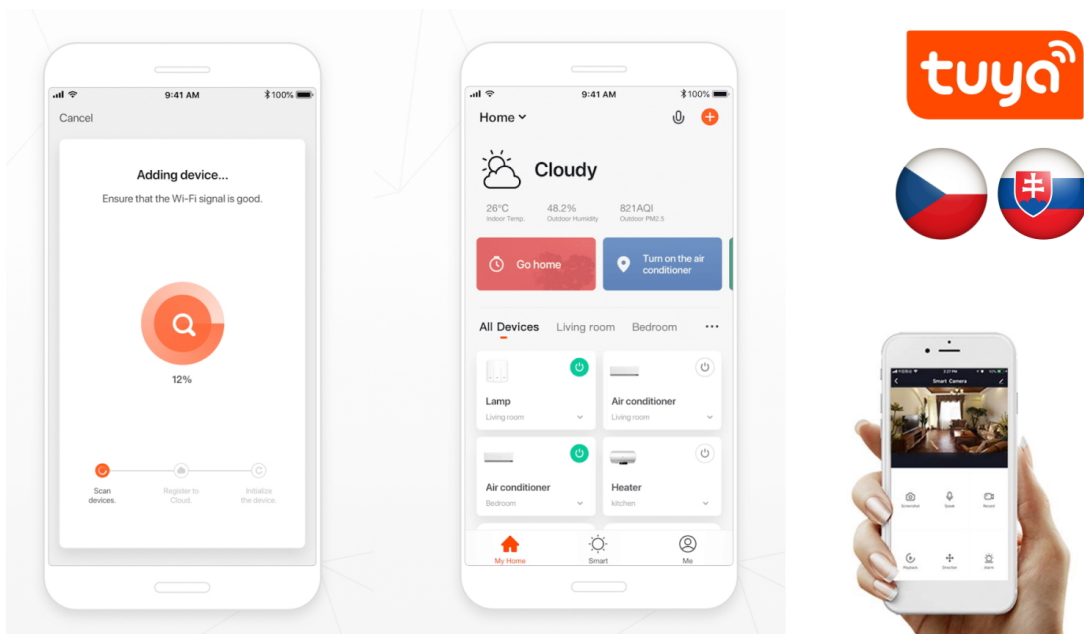

IMMAX NEO SMART KONTROLER (L) V8

Cena celkem:	449 Kč
	(bez DPH: 371 Kč)
Běžná cena:	494 Kč
Ušetříte:	45 Kč
Kód zboží:	ELIIMM1025
Part No.:	07572L
Záruka:	24 měs.
Stav:	Nové zboží

Popis

IMMAX NEO Smart kontroler (L) V8

Speciální ovladač pro **ovládání světelných zdrojů** systému IMMAX NEO komunikující na protokolu **ZigBee 3.0**. Ovladačem je možné stmívat či vypínat, díky tomu můžete mít osvětlení v domácnosti kdykoliv pod kontrolou a stát se tak „pánem světla“. Samozřejmostí je ochrana proti přepětí, přehřátí i přetížení. Kontroler je kompatibilní s iOS, Android, Amazon Alexa, Apple Siri zkratky, Google Assistant a systémem Lidl.

Poznámka: Pro instalace bez nulového vodiče (N).

Upozornění: Kontroler vyžaduje propojení s chytrou bránou IMMAX NEO BRIDGE PRO Smart Zigbee 3.0 (prodává se samostatně) či jiným TUYA hubem na standardu ZigBee 3.0.

ZÁKLADNÍ SPECIFIKACE

Rozhraní: Zigbee 3.0, podpora Tuya

Frekvence: 2400–2483,5 MHz

Bezdrátový dosah: 30 m přímá viditelnost, 10 m v zastavěném prostoru

Rozsah zatížení: 2 × 10–100 W

Napájení: AC 120–240 V