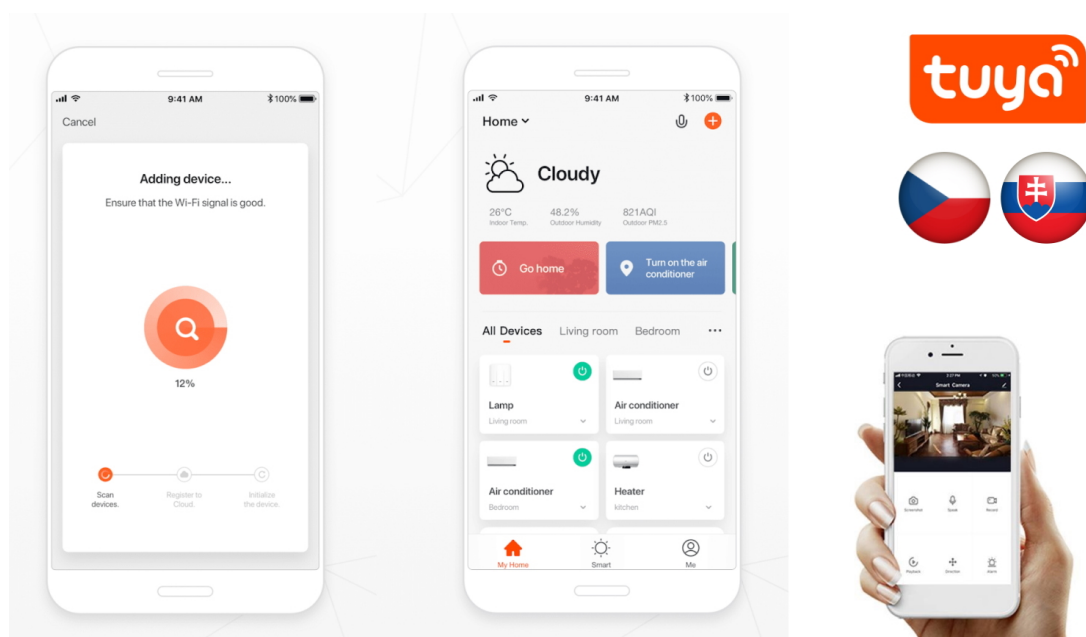

IMMAX NEO LITE Smart Security BABY

Chytrá vnitřní bezpečnostní kamera do **dětského pokoje** disponuje otočným mechanismem pro **monitorování v zorném úhlu 360°**. Snímač nabízí rozlišení **4 Mpx** a je schopný snímat video v rozlišení 2560 x 1440 bodů. Pro případ zhoršených světelných podmínek je přítomen **IR přísvit** do vzdálenosti **až 5 m**. Součástí kamery je integrovaný **reproduktor a mikrofon**, který umožní kvalitní oboustrannou komunikaci. Připojení lze jednoduše realizovat bezdrátově skrze **Wi-Fi**. Propojení kamery pomocí aplikace v mobilním zařízení umožní pohodlný vzdálený přístup, ovládání kamery, pořizování záznamů či fotografií. Natočené záznamy je možné ukládat i na **microSD kartu** do kapacity až 128 GB. Mezi další užitečné funkce patří například **detekce pláče**, integrovaný teploměr a vlhkoměr nebo přehrávání pěti různých ukolebávek. Je také kompatibilní s inteligentními hlasovými asistenty **Amazon Alexa, Google Assistant a Apple Siri**.

Obsah balení: kamera, USB kabel (1 m), napájecí adaptér, uživatelský manuál.

Záznam z kamery v reálném čase lze spustit také skrze [webový prohlížeč](#) (funkce WebRTC).