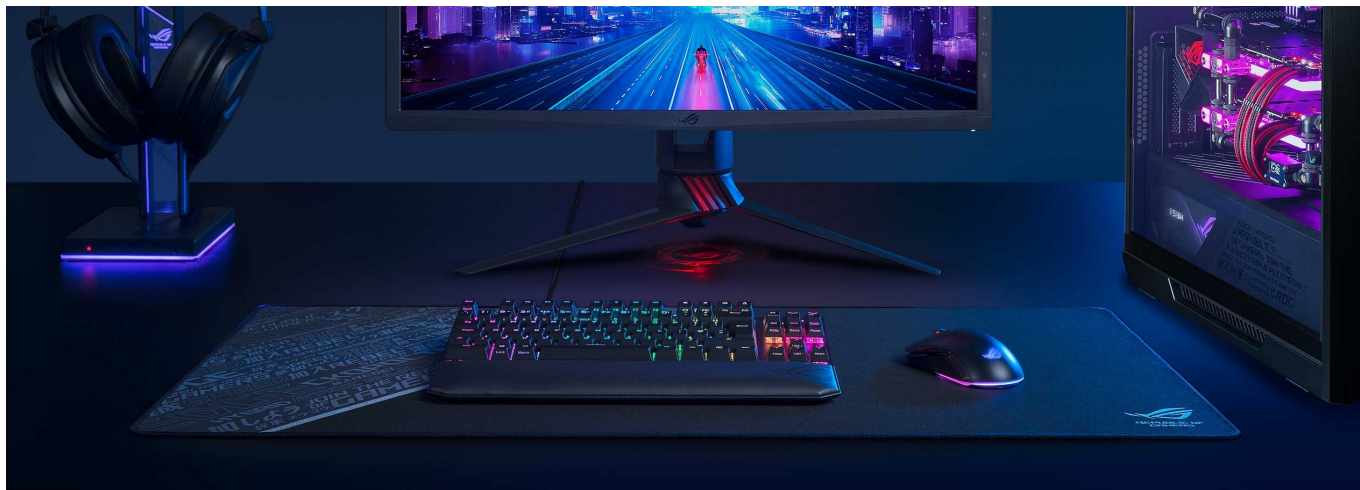

## ASUS ROG SHEATH - obří prostor pro vaše herní řádění

**Extra velká podložka ASUS ROG SHEATH**, která je navržena pro všechny typy myši. Díky hladkému povrchu zajistí ideální skluz a přesné snímání každého pohybu. Zaznamená i velmi jemné přesuny, například při míření, a podporuje precizní ovládání v jakékoli situaci. **Horní strana z tkaného povrchu** se přizpůsobí vašemu hernímu stylu i nastavení myši. Ať už potřebujete milimetrovou přesnost, nebo se zběsile proháníte po herních mapě, máte zajištěnou ovladatelnost klidně na jednotlivé pixely.

**Podložka pod myš ASUS ROG SHEATH** je na spodní straně vybavena protiskluzovou gumovou vrstvou, která zajistí stabilní uchycení na jednom místě. Prošívané okraje jsou odolné proti opotřebení a roztřepení, takže podložka vypadá stále jako nová. Díky **masivním rozměrům** vám poskytne dostatek místa pro ovládání myši i umístění dalšího vybavení.

## ASUS ROG SHEATH

Mimořádně velká herní podložka pod myš a klávesnici s **hladkým textilním povrchem** dokonale zajišťuje přesné sledování pixelů pro bezkonkurenční ovládání a kontrolu. S přilnavým **gumovým podkladem** je podložka bezpečně přichycena ke stolu, kde zůstává za všech okolností. Odolné prošití podél okrajů zabraňuje roztřepení.

## ZÁKLADNÍ SPECIFIKACE

**Kompatibilita:** optické a laserové myši

**Rozměry:** 900 x 440 x 3 mm

**Barva:** černá-šedá