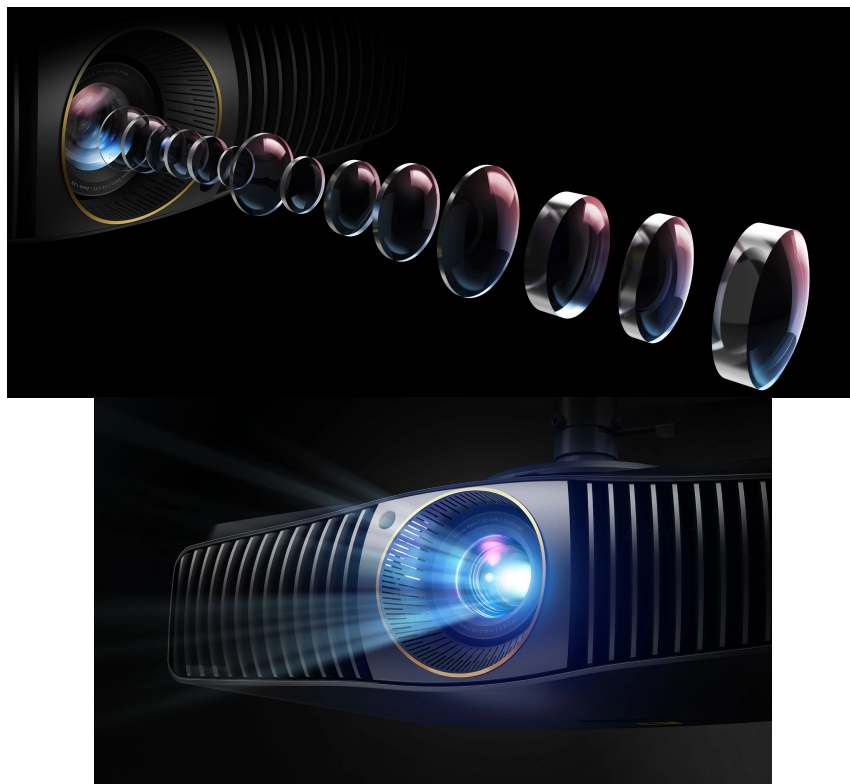

4K UHD projektor BenQ W5800, se kterým vytvoříte ze svého obývacího pokoje moderní domácí kino. Vychutnejte si ostrý, dobře čitelný a jasný obraz na ploše až 200 palců. Ve spojení s pokročilou laserovou technologií vás čeká mimořádně kvalitní obraz, který doslova září barvami. **Technologie CinematicColor** spolu se **100% pokrytím norem Rec. 709 a DCI-P3** produkuje dokonale přesné a syté barvy.

Samozřejmostí je podpora širokého spektra periferních zařízení, ať už přehráváte obsah z Blu-ray přehrávačů, streamovacích zařízení, užíváte si ozvučení ze soundbarů, nebo dáváte přednost herním konzolím. O nastavení obrazu se postará **1,6x motorizovaný zoom** nebo **funkce pro 2D posun objektivu**. Obraz tak nastavíte s ohledem na velikost projekční plochy a zarovnáte okraje bez ztráty rozlišení.

BenQ W5800

Projektor s 4K Ultra HD rozlišením **3840 × 2160 px**, jasem **2600 ANSI lumenů**, kontrastním poměrem **2 000 000 : 1** a 1,6násobným zoomem, který zaručí flexibilní rozsah projekční vzdálenosti. Potěší také 100% pokrytí norem **Rec. 709 a DCI-P3** pro mnohem realističtější barvy a věrný obraz. Vysoký dynamický rozsah **HDR10+** přináší skvělý vizuální dojem zvýšením kontrastního poměru. Projektor dokáže zobrazit jakékoliv scény ve **2D i 3D**. Díky technologii **eARC** umožňuje přenos **7.1 kanálového zvuku a zvuku Dolby Atmos** prostřednictvím jediného kabelu HDMI. Pro flexibilnější možnosti instalace a umístění využívá 2D posun objektivu (**± 21 % horizontálně a ± 50 % vertikálně**), což poskytuje dokonale rovný obraz bez ztráty rozlišení.