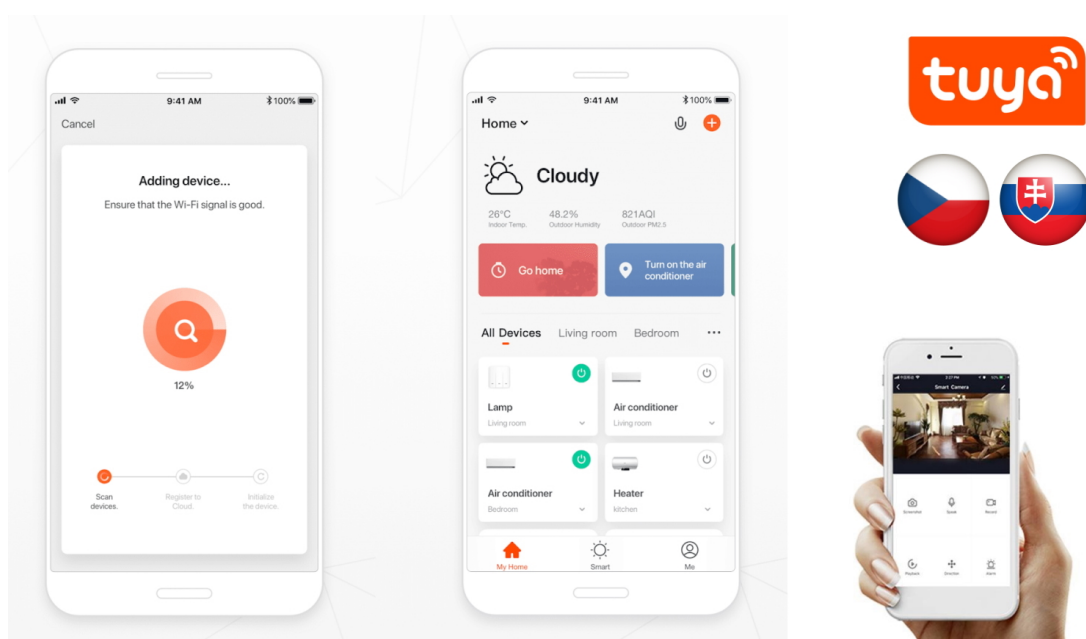

IMMAX NEO SMART GU10 4,8W RGB+CCT

Cena celkem:	249 Kč
	(bez DPH: 206 Kč)
Běžná cena:	274 Kč
Ušetříte:	25 Kč
Kód zboží:	OSVIMM1328
Part No.:	07777L
Záruka:	24 měs.
Stav:	Nové zboží

Popis

IMMAX NEO SMART 4,8 W RGB+CCT

Chytrá, **stmívatelná**, barevná LED žárovka umožňuje **nastavení barvy a jasu** světla dle aktuální potřeby. Kromě **RGB** barevné škály je možné měnit také teplotu světla od teplé až po studenou bílou. Ovládání žárovky je založeno na energeticky úsporné, bezpečné a spolehlivé bezdrátové komunikaci protokolu **ZigBee 3.0**. Ta umožňuje ovládání celé sítě domácích světelných zdrojů skrze **dálkový ovladač (není součástí balení)** či mobilní aplikaci **IMMAX NEO PRO**. Samozřejmostí je kompatibilita se systémy iOS či Android a hlasovým ovládáním přes Amazon Alexa, Google Assistant nebo Apple Siri.

POZOR

Toto není Wi-Fi žárovka, vyžaduje použití s dálkovým ovladačem (07087-2) nebo pro použití s aplikací IMMAX NEO PRO je nutné zakoupit Immax NEO BRIDGE PRO Smart Zigbee 3.0 (07117-3), popřípadě jiný hub/bridge/gateway na platformě TUYA, který komunikuje pomocí standardu ZigBee 3.0.

ZÁKLADNÍ SPECIFIKACE

Patice: GU10
Příkon: 4,8 W
Svítilivost: 400 lm