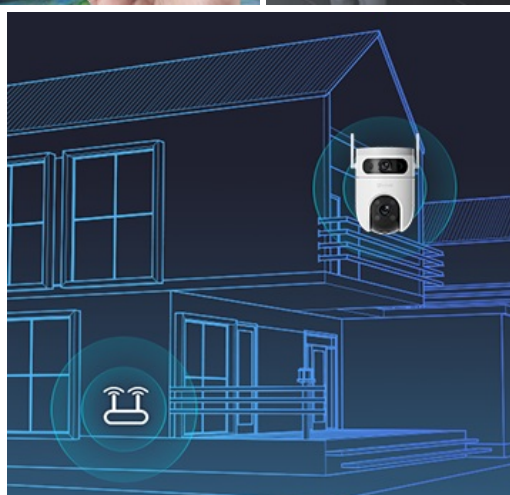

Bezpečnostní kamera EZVIZ H9c Dual 2K pro monitoring venkovního prostředí. Je vybavena **dvojicí objektivů, které zachytí i větší oblasti**, a svým výkonem se dokáže vyrovnat i systémům s více kamerami. Podporuje **výrazně automatizovaný provoz**, což umožňuje například zaznamenat důležité události a nestandardní činnosti a vždy hlídkovat ve správný čas na správných místech.

Díky **technologii duálních čoček** venkovní **IP kamera EZVIZ H9c Dual 2K** zachycuje obraz v širokoúhlém spektru. Další teleobjektiv podporuje otáčení a naklápění, což ve finální spolupráci umožňuje zachytit mnohem více než běžná kamera. **Oba objektivy nabízí vysoké rozlišení 2K** pro vysokou kvalitu záběrů.

Vylepšená úroveň detekce

EZVIZ H9c Dual 2K disponuje pokročilou detekční technologií, která umožňuje rozpoznat člověka i vozidla. Při lidských pohybech aktivuje **funkci automatického sledování**, takže máte přehled o veškerém konání. Díky dvojici objektivů a otočnému designu **lze přizpůsobit detekční zóny** podle vašich požadavků. Vzhledem k **nastavitelné citlivosti detekce** předejdete falešným poplachům, například v důsledku padajícího listí nebo poletujícího hmyzu.

EZVIZ H9c Dual 2K

Venkovní otočná IP kamera s duálním snímačem je navržena pro sledování venkovních prostor ve vysokém rozlišení obrazu **2K** při **15 fps**. Konstrukce se **dvěma objektivy** zajišťuje komplexní pokrytí velkých prostor. Pro nahrávání zřetelného videa i v naprosté tmě disponuje **nočním režimem s IR přísvitem** do vzdálenosti až 30 m a také **bílým LED přísvitem pro barevné záběry v noci**. Kompresce **H.265/H.264** snižuje nároky na přenos dat a úložiště. Natočené záznamy je možné ukládat na **microSD kartu** do kapacity až 512 GB, nebo odesílat na cloudové úložiště (na základě