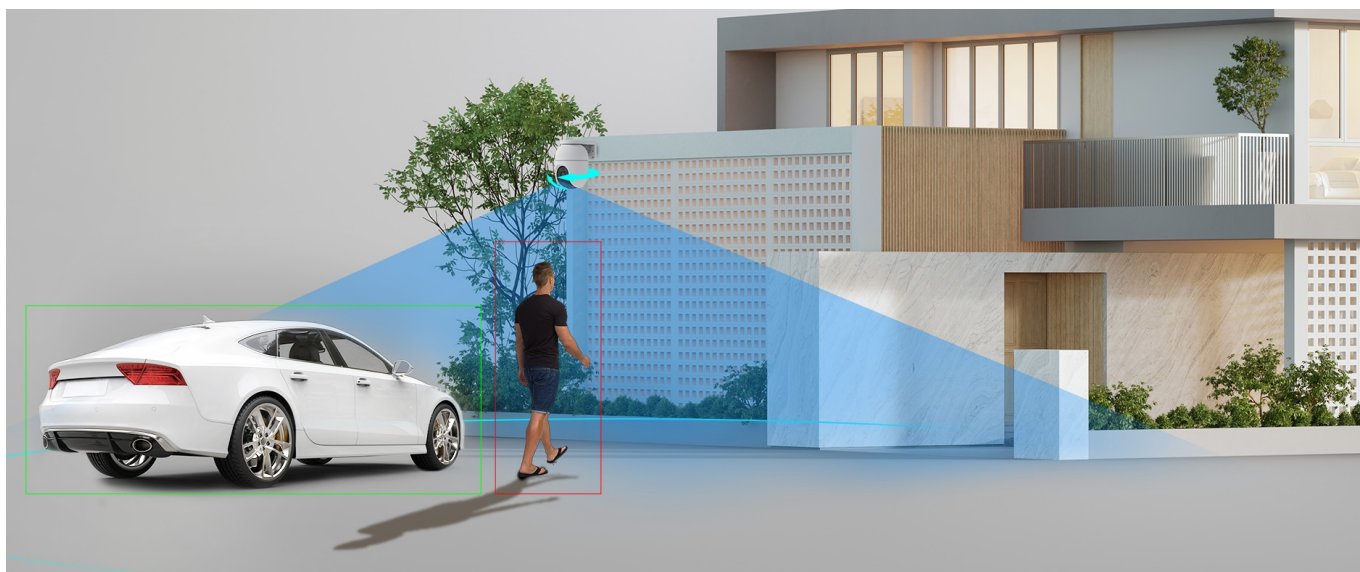

**Popis****EZVIZ C8c - IP kamera, která dbá na bezpečnost**

**Venkovní IP kamera EZVIZ C8c** zvýší zabezpečení vnějšího prostoru. Je navržena pro panoramatické snímání ve vysokém **rozlišení obrazu 2K+**. Díky tomu zachytí bohatý prostor bez slepých úhlů, a to jak ve dne, tak v noci. Rozlišení vykresluje ostrý obraz se všemi detaily. Samozřejmostí je **detekce pohybu osoby a rozlišení postav, vozidel a běžných objektů** pomocí algoritmu umělé inteligence.

To předchází falešným poplachům vyvolaných poletujícími listími nebo hmyzem. **Model EZVIZ C8c** je vybaven **reproduktorem a mikrofonom** pro obousměrnou komunikaci, což oceníte například při příjezdu kurýra nebo donáškové služby. Samozřejmostí je **podpora nočního vidění**. Integrovaný IR přísvit s dosahem až 30 metrů zajistí dobře viditelný obraz i v nočních hodinách.

### EZVIZ C8c 4 Mpx

Venkovní IP kamera nabízí snímač **1/3" CMOS** s rozlišením **4 Mpx**, který je schopný snímat video v rozlišení 2560 × 1440 při **30 fps**. Pro případ zhoršených světelných podmínek je přítomen **IR přísvit** do vzdálenosti **30 m**. Komprese **H.265/H.264** snižuje nároky na přenos dat a úložiště. Natočené záznamy je možné ukládat na **microSD kartu** do kapacity až 512 GB, nebo odesílat na cloudové úložiště (na základě předplatného). **Aktivní zastrašení** v podobě stroboskopického světla a zvukového alarmu pak varuje případné narušitele. Součástí kamery je integrovaný **reproduktor a mikrofon**, který umožní kvalitní oboustrannou komunikaci. Propojení kamery pomocí aplikace v mobilním zařízení umožní pohodlný vzdálený přístup, pořizování záznamů či fotografií nebo upozornění v případě **detekce pohybu**. Připojení lze jednoduše realizovat jak drátově prostřednictvím **RJ-45** konektoru, tak bezdrátově skrze **Wi-Fi**. Přímou v aplikaci navíc můžete s kamerou pohodlně otáčet o **až 350°** horizontálně a **až 80°** vertikálně. Je kompatibilní s inteligentními hlasovými asistenty **Amazon Alexa a Google Assistant**.