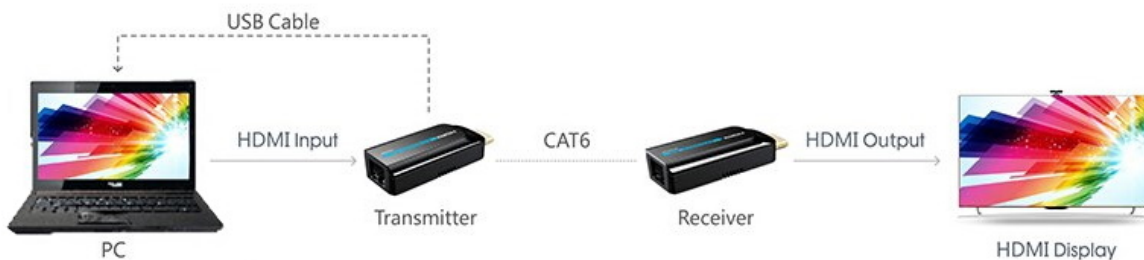

PREMIUMCORD HDMI FULL HD EXTENDER

Cena celkem:	740 Kč (bez DPH: 612 Kč)
Běžná cena:	814 Kč
Ušetříte:	74 Kč
Kód zboží:	KABPMC1025
Part No.:	khext50-7
Záruka:	24 měs.
Stav:	Nové zboží

Popis

PremiumCord HDMI Full HD extender

Pomocí tohoto extenderu lze jednoduše přenést HDMI signál v rozlišení **1080p při 50/60 Hz na vzdálenost až 50 m**. Konvertor (vysílač) převede standardní HDMI signál na síťový LAN a pomocí kabelu CAT6/6a/7 jej přenesse do místa určení, kde je opět přeměněn na HDMI. Maximální datový tok **10,2 Gbps** zajistí stabilní přenos. Napájení konvertorů je realizováno pomocí micro USB konektoru (kabel micro USB na USB je součástí balení). Podporuje také **PoE napájení**, pouze jedna jednotka tedy musí být zapojena do USB napájení, druhá jednotka se napájí z první přes UTP kabel.

Poznámka: Extender nesmí být zapojen do počítačové sítě LAN, switchu, routeru nebo do jiného aktivního síťového zařízení. Vysílač a přijímač musí být přímo propojeny LAN kabelem, nejlépe bez přerušení.

Vlastnosti:

- přenos HDMI 1.3 signálu
- přenos 1080p při 50/60 Hz na vzdálenost až 50 m
- přenosová rychlost až 10,2 Gbps
- podpora HDCP 1.3
- vysílač i přijímač disponují Reset tlačítkem
- přenáší digitální obraz i zvuk
- podporuje PoE napájení

ZÁKLADNÍ SPECIFIKACE

Technologie přenosu: HDMI 1.3, HDCP 1.3

Maximální vzdálenost přenosu: až 50 m

Podporovaná rozlišení: 1080p při 50/60 Hz, 1080i při 50/60 Hz, 720p při 50/60 Hz, 576p při 50 Hz, 576i při 50 Hz, 480p při 60 Hz, 480i při 60 Hz