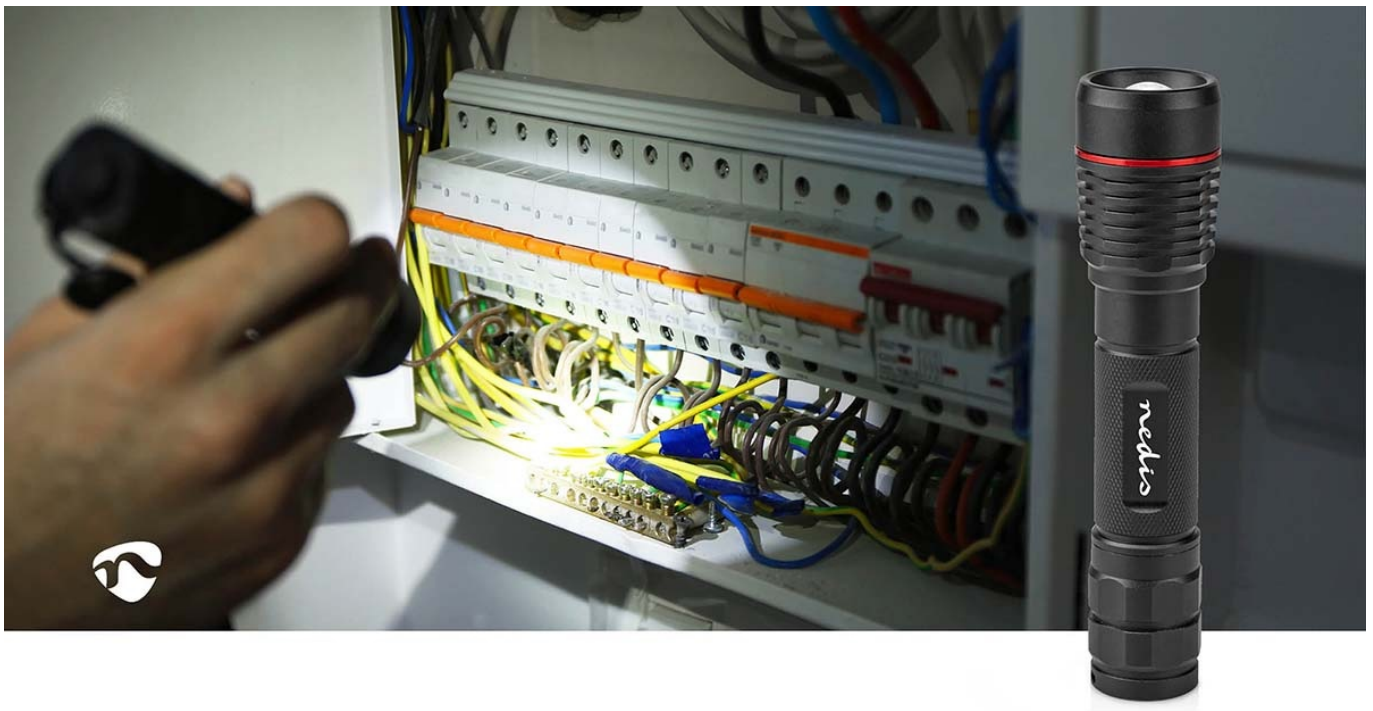

Kompaktní dobíjecí LED svítilna Nedis LTRR11WBK, se kterou můžete variovat osvětlení od bodového světla až po dálkové. **Konstrukce z hliníku** zajišťuje potřebnou pevnost a odolnost. Pro nabíjení slouží **port USB-C**, přičemž míru nabití signalizuje jednoduchý indikátor. Maximální svítivost dosahuje 1000 lumenů a posvítíte si **na vzdálenost až 200 metrů**.

Jedním tlačítkem můžete na svítilně **Nedis LTRR11WBK** přepínat mezi různými režimy nebo ji zcela vypnout. Podržení tlačítka aktivujete funkci **SOS** či stroboskopu. Provedení splňuje **stupeň krytí IPX7**, díky čemuž je svítilna odolná proti vodě a vhodná pro široké spektrum outdoorových aktivit - kempování v lese, výlety pod stan, procházky ve večerních hodinách, pobyt na chatě, chalupě apod.

Nedis LTRR11WBK

Vysoce kvalitní robustní LED svítilna v **hliníkovém provedení** pro každodenní použití. Výkon LED činí **10 W** a nabízí tak svítivost až **1000 lm**. Díky 10° úhlu paprsku nabídne dosah až **200 m**. Výhodou je také otvor pro uchycení poutka, **tři stupně intenzity**, SOS funkce, režim stroboskopu či možnost zaostření světelného paprsku. Potěší také zvýšená odolnost svítilny podle **IPX7**. O **výdrž až 2 hodiny** se stará dobíjecí baterie o kapacitě **2200 mAh**.