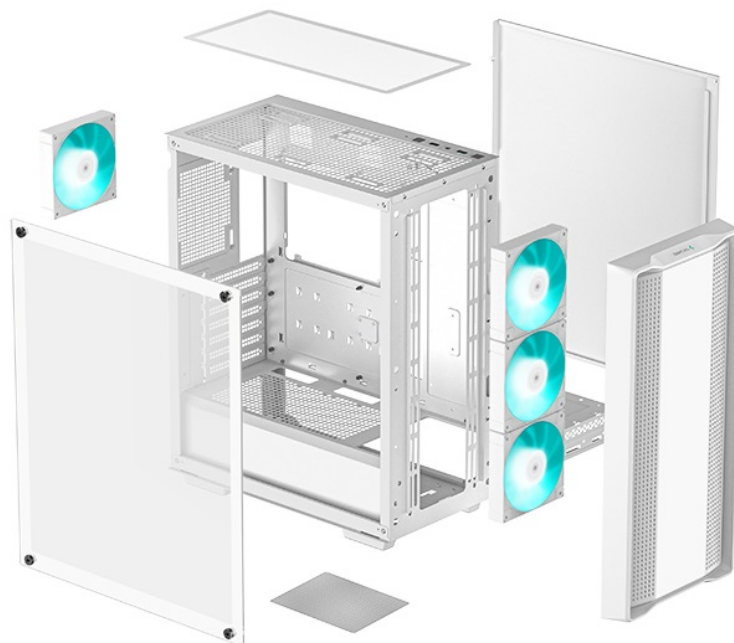

Skvělý start pro každou PC sestavu - DEEPCOOL CC560 V2

Počítačová skříň DEEPCOOL CC560 V2 ve formátu Middle Tower nabízí nejenom dostatek prostoru pro uložení komponent, ale také efektivní proudění vzduchu. Vnitřní prostor je **kompatibilní s celou řadou součástek**, průhledná bočnice vám poskytne ideální vzhled do sestavy, abyste viděli, že je vše připraveno. Model DEEPCOOL CC560 V2 si zakládá na dobře vedeném větrání. **Přední panel spolu s perforovanou horní stranou** totiž umožňují lepší airflow a celkovou cirkulaci vzduchu.

Skříň je osazena hned **4 předinstalovanými ventilátory**, které poskytují potřebný výkon a zajistí ideální chlazení sestavy. Horní strana je osazena rovněž **prachovým filtrem** a základními konektory pro připojení periferií nebo sluchátek. Místo najdete také pro **až 360 mm dlouhý výměník vodního chlazení**. Pro úložiště je připravena **dvojice 2,5" pozic pro SSD disky** a **dvojice 3,5" pozice pro pevné disky**.

DEEPCOOL CC560 v2

Skříň formátu Middle Tower s **průhlednou bočnicí** nabízí **dvě 2,5"** pozice pro SSD disky a **dvě 3,5"** pozice pro pevné disky. Na horním panelu se nachází jeden **USB 3.0** port, jeden USB 2.0 port a kombinovaný port sluchátek a mikrofonu. Skříň je osazena celkem **čtyřmi ventilátory s modrým podsvícením** o velikosti 120 mm. Důmyslné řešení umožňuje pohodlné umístění **až 360 mm dlouhého výměníku** vodního chlazení na přední straně. Ve skříni je dostatek prostoru pro chladič CPU do výšky až 165 mm a grafickou kartu o délce 370 mm. Dodávána je **bez zdroje**. Součástí je také **magnetický prachový filtr** na horním panelu.

ZÁKLADNÍ SPECIFIKACE

Provedení skříně: Middle Tower

Interní pozice: 2 × 2,5", 2 × 3,5"

Kompatibilita základní desky: ATX, Micro ATX, Mini-ITX

Zdroj: bez zdroje

Konektory na horním panelu: 1 × USB 3.0, 1 × USB 2.0, 1 × kombinovaný port sluchátek a mikrofonu