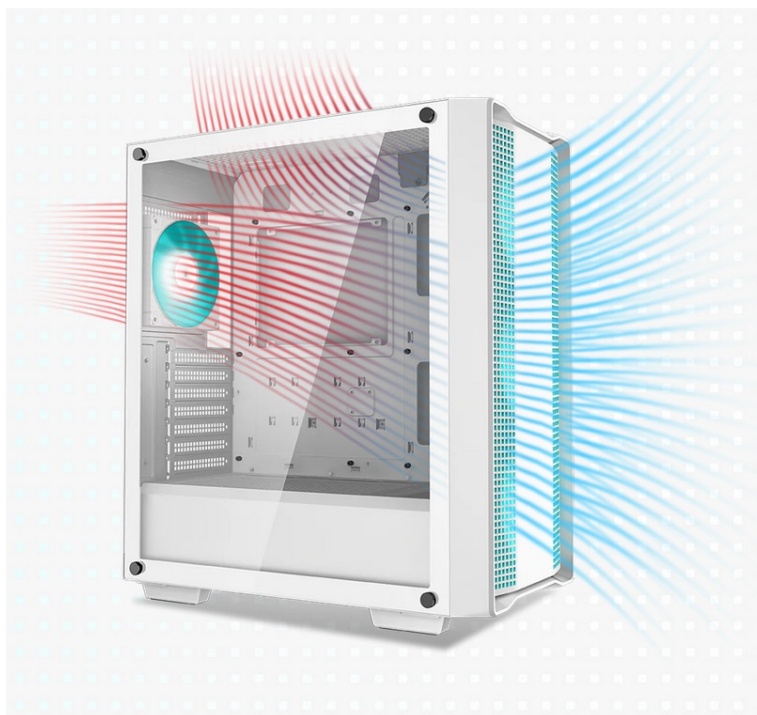

Skvělý start pro každou PC sestavu - DEEPCOOL CC560 V2

Počítačová skříň DEEPCOOL CC560 V2 ve formátu Middle Tower nabízí nejenom dostatek prostoru pro uložení komponent, ale také efektivní proudění vzduchu. Vnitřní prostor je **kompatibilní s celou řadou součástek**, průhledná bočnice vám poskytne ideální vzhled do sestavy, abyste viděli, že je vše připraveno. Model DEEPCOOL CC560 V2 si zakládá na dobře vedeném větrání. **Přední panel spolu s perforovanou horní stranou** totiž umožňují lepší airflow a celkovou cirkulaci vzduchu.

Skříň je osazena hned **4 předinstalovanými ventilátory**, které poskytují potřebný výkon a zajistí ideální chlazení sestavy. Horní strana je osazena rovněž **prachovým filtrem** a základními konektory pro připojení periferií nebo sluchátek. Místo najdete také pro **až 360 mm dlouhý výměník vodního chlazení**. Pro úložiště je připravena **dvojice 2,5" pozic pro SSD disky** a **dvojice 3,5" pozice pro pevné disky**.

DEEPCOOL CC560 v2

Skříň formátu Middle Tower s **průhlednou bočnicí** nabízí **dvě 2,5"** pozice pro SSD disky a **dvě 3,5"** pozice pro pevné disky. Na horním panelu se nachází jeden **USB 3.0** port, jeden USB 2.0 port a kombinovaný port sluchátek a mikrofonu. Skříň je osazena celkem **čtyřmi ventilátory s modrým podsvícením** o velikosti 120 mm. Důmyslné řešení umožňuje pohodlné umístění **až 360 mm dlouhého výměníku** vodního chlazení na přední straně. Ve skříni je dostatek prostoru pro chladič CPU do výšky až 165 mm a grafickou kartu o délce 370 mm. Dodávána je **bez zdroje**. Součástí je také **magnetický prachový filtr** na horním panelu.

ZÁKLADNÍ SPECIFIKACE

Provedení skříně: Middle Tower

Interní pozice: 2 × 2,5", 2 × 3,5"

Kompatibilita základní desky: ATX, Micro ATX, Mini-ITX

Zdroj: bez zdroje

Konektory na horním panelu: 1 × USB 3.0, 1 × USB 2.0, 1 × kombinovaný port sluchátek a mikrofonu