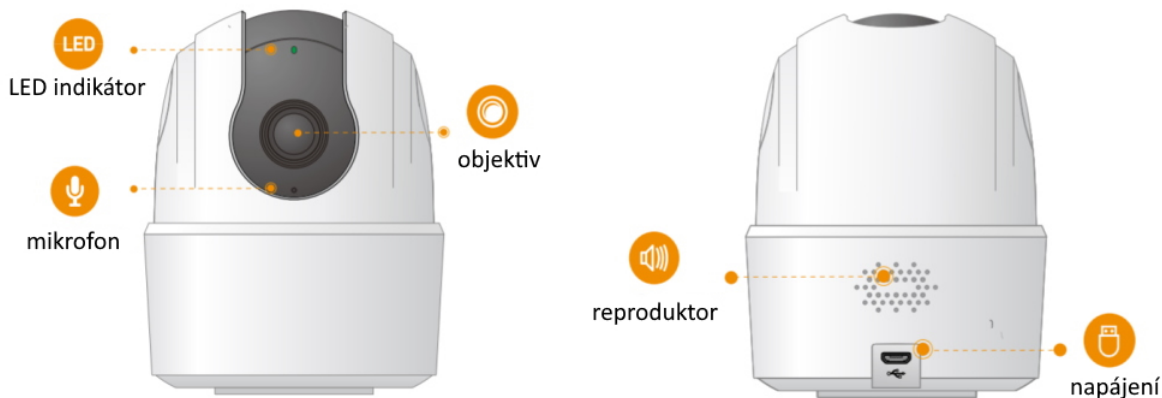

### Imou Ranger 2C 3MP-H1

IP otočná kamera do domácnosti přináší živý monitoring v křišťálově čisté **2K** kvalitě. Kompresa **H.265** snižuje nároky na přenos dat a úložiště. Pro nahrávání zřetelného videa i v naprosté tmě disponuje kamera **nočním režimem s IR přisvícením** do vzdálenosti až 10 m. Praktická technologie **detekce osob** spolu s **vestavěnou sirénou** spolehlivě ochrání vaši domácnost a odradí nežádoucí návštěvy. O narušení prostoru se ihned dozvíte skrze **notifikaci**, kterou kamera zašle do vašeho mobilního telefonu prostřednictvím **aplikace Imou Life**. Ta mimo jiné umožňuje pohodlnou vzdálenou správu, ovládaní kamery, živý náhled či přehrávání záznamu. Kameru lze na dálku otáčet i naklánět. K dispozici je také **alarm pro neobvyklé zvuky**, který vám pošle notifikaci například při pláči dítěte. Díky zabudovanému **reproduktoru a mikrofonu** lze kameru využít pro obousměrnou komunikaci s blízkými či domácím mazlíčkem.