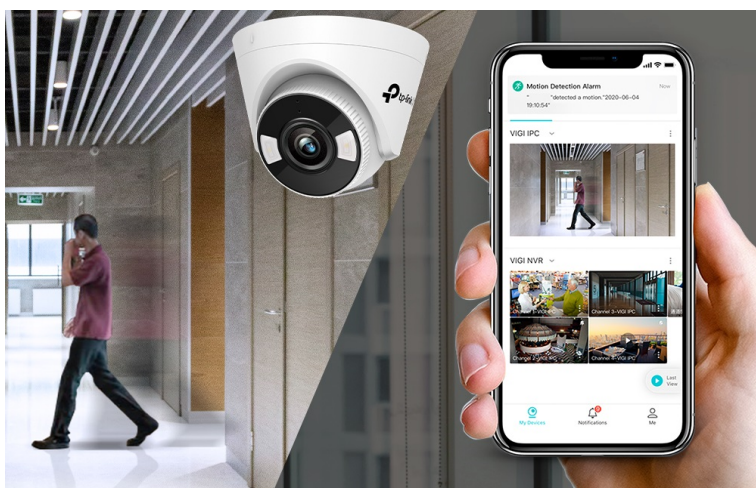

IP kamera TP-Link VIGI C440-W s plnobarevným nočním viděním, která se postará o zabezpečení prostoru. Disponuje snímačem CMOS, který zachycuje obraz ve vysokém rozlišení, a je ideální pro nepřetržitý monitoring ve dne i v noci. Model **TP-Link VIGI C440-W** podporuje maximální **rozlišení 4 Mpx** a sledování okolí v barvách. Díky **podpoře bezdrátového připojení** je konektivita rychlá a jednoduchá všude, kde je pokrytí Wi-Fi signálem.

Kamera TP-Link VIGI C440-W nabízí **funkce inteligentní detekce**, a kromě zachycení pohybu vás upozorní také na narušení prostoru, překročení linie nebo na záměrně zablokování zorného pole. O veškerých aktivitách a událostech, které nastanou, jste okamžitě informováni na své mobilní zařízení. Ve spojení se **zabudovaným mikrofonom a reproduktorem** můžete také ihned náležitě reagovat formou **obousměrné komunikace**.

TP-Link VIGI C440-W 4 mm

4megapixelová IP kamera typu **turret** nabízí snímač **1/3" CMOS** s rozlišením **2560 × 1440** obrazových bodů a podporu **DWDR**. Připojení lze jednoduše realizovat pomocí **RJ-45 portu**, nebo bezdrátově skrze **Wi-Fi**. Díky **aplikaci TP-Link VIGI** lze sledovat dění **24 hodin denně, 7 dní v týdnu** odkudkoli skrze váš smartphone. Spolehlivý systém nočního vidění