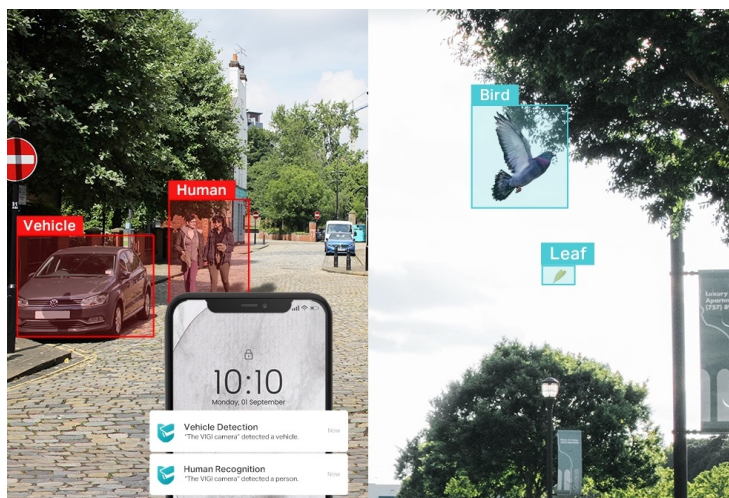

Záruka:

24 měs.

Stav:

Nové zboží

Popis

TP-Link VIGI C350 - dbá na ochranu ve dne i v noci

Venkovní IP kamera TP-Link VIGI C350 pro zabezpečení a monitoring v **režimu 24/7**. Produkuje obraz ve vysokém rozlišení, s barevnými detaily ve dne i v noci. Kamera disponuje **plnobarevným viděním a rozlišením 5 Mpx**. Výsledný obraz zpracovává pokročilá technologie ViGi, takže kamera vše zachytí jasně, čistě a zřetelně identifikuje veškeré potřebné objekty.

Integrované čipy s umělou inteligencí efektivně **rozpoznávají osoby a vozidla**, současně filtrují například přelet ptáků nebo listů. Pravidla pro spuštění **alarmu a notifikace** si můžete přizpůsobit podle vlastních požadavků a zachytit celou škálu nestandardních událostí.

Následná **obousměrná komunikace** a podpora **aplikace TP-Link VIGI** vám umožní okamžitě reagovat a mít každou událost pod kontrolou. Pro venkovní použití je **kamera TP-Link VIGI C350** zhotovena z kvalitních materiálů. **Konstrukce se stupněm krytí IP6** zajišťuje voděodolnost a ochranu ve vnějších podmínkách.

Scene Change
Detection

TP-Link VIGI C350 4 mm

5megapixelová IP kamera typu **bullet** nabízí snímač **1/2,7" CMOS** s rozlišením **2880 × 1620** obrazových bodů, **citlivost 0,005 lux (barevně)** a podporu **WDR (120 dB)**. Připojení lze jednoduše realizovat pomocí **RJ-45 portu**. Díky **aplikaci TP-Link VIGI** lze sledovat **děni 24 hodin denně, 7 dní v týdnu** odkudkoli skrze váš smartphone. Spolehlivý systém nočního vidění zajišťuje, že kamera funguje dobře i za špatných světelných podmínek a zaznamenává dění pro budoucí kontrolu. Dva způsoby napájení vám poskytnou nejen větší pohodlí, ale také mimořádně usnadní zapojení.