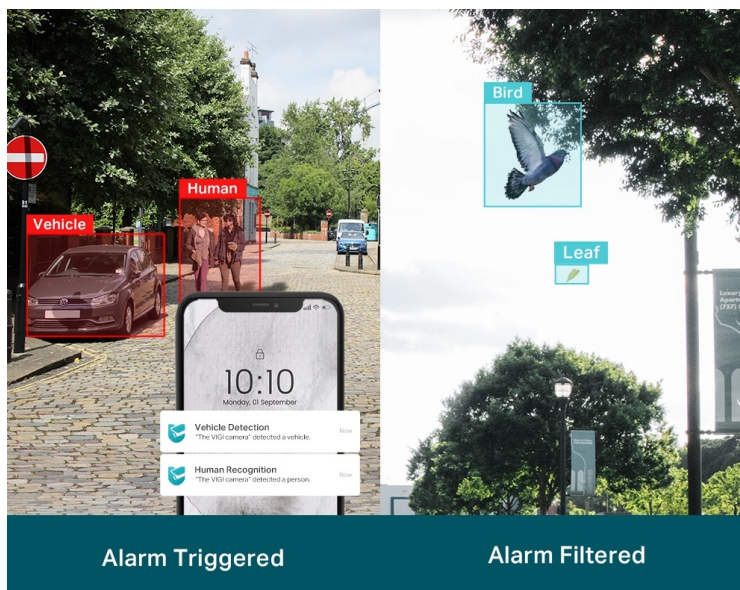

Venkovní IP kamera TP-Link VIGI C330I typu bullet, která nabízí vysoké **rozišení 3 Mpx**. Díky tomu zachytí ostrý obraz s některými jemnějšími detaily. Vzhledem k **odolné konstrukci s certifikací IP67** je vhodná pro dohled nad venkovními prostory rodinných domů, okolí firem, staveb apod. Uplatní se nejenom při **rozpoznávání osob, ale také vozidel**.

Integrované čipy využívají **algoritmy umělé inteligence** a efektivně tak rozliší lidské postavy nebo auta od jiných objektů. **Pokročilé detekce** pak umožní rozpoznat například narušení oblasti, odstranění předmětu, překročení hranice nebo třeba neoprávněnou manipulaci s kamerou. Samozřejmostí je také **podpora mobilní aplikace TP-Link VIGI**, abyste dění mohli sledovat kdykoli a kdekoli skrze displej smartphonu.

TP-Link VIGI C330I 6 mm

3megapixelová IP kamera typu **bullet** nabízí snímač **1/2,8" CMOS** s rozlišením **2304 x 1296** obrazových bodů, **citlivost 0,1 lux (barevně)** a podporu **DWDR**. Připojení lze jednoduše realizovat pomocí **RJ-45 portu**. Díky **aplikaci TP-Link VIGI** lze sledovat dění **24 hodin denně, 7 dní v týdnu** odkudkoli skrze váš smartphone. Spolehlivý systém nočního vidění zajišťuje, že kamera funguje dobře i za špatných světelných podmínek a zaznamenává dění pro budoucí kontrolu. Dva způsoby napájení vám poskytnou nejen větší pohodlí, ale také mimořádně usnadní zapojení.